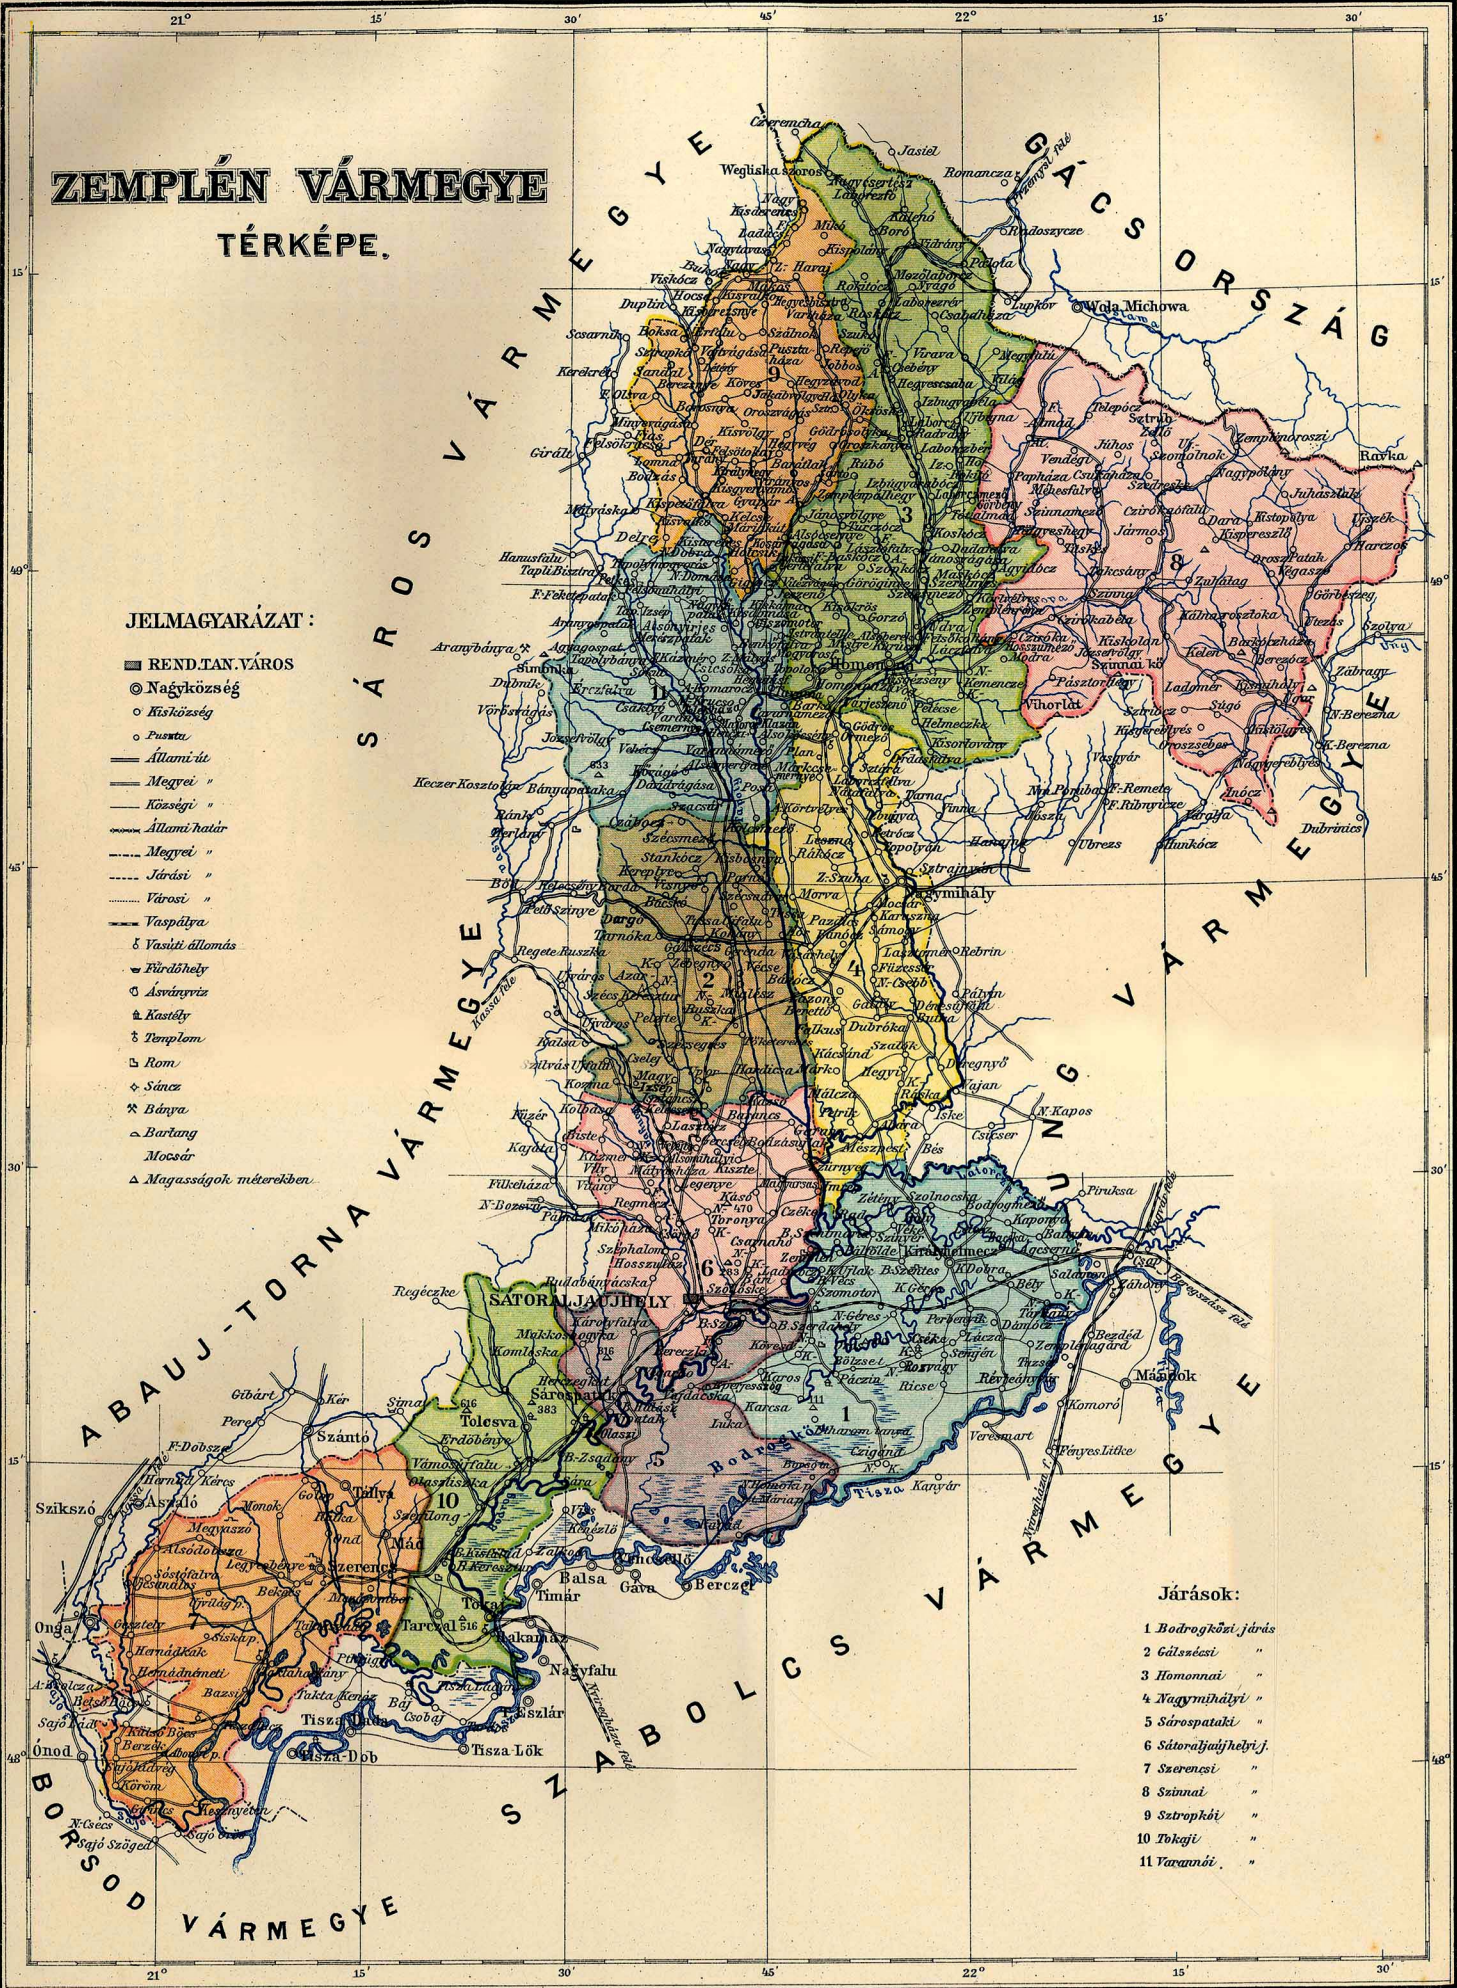

ZEMPLÉN VÁRMEGYE

TÉRKÉPE.

JELMAGYARÁZAT :

- RENDTAN. VÁROS
- ◎ Nagyközség
- Község
- Pusztu
- Állami út
- Megyei "
- Községi "
- Állami határ
- Megyei "
- Járási "
- Városi "
- Vaspálya
- ⊕ Vasúti állomás
- ⊕ Fűzőhely
- ⊕ Ásványvíz
- ⊕ Kastély
- ⊕ Templom
- ⊕ Rom
- ⊕ Síncs
- ⊕ Bánya
- ⊕ Bartang
- ⊕ Mocsár
- ⊕ Magasságok méterekben

Járások:

- 1 Bodrogi járás
- 2 Gátszécsi "
- 3 Homonnai "
- 4 Nagymihályi "
- 5 Sárospataki "
- 6 Sátorajai helyi f.
- 7 Szerencsi "
- 8 Szinnai "
- 9 Sztrópkói "
- 10 Tokaji "
- 11 Varanói "