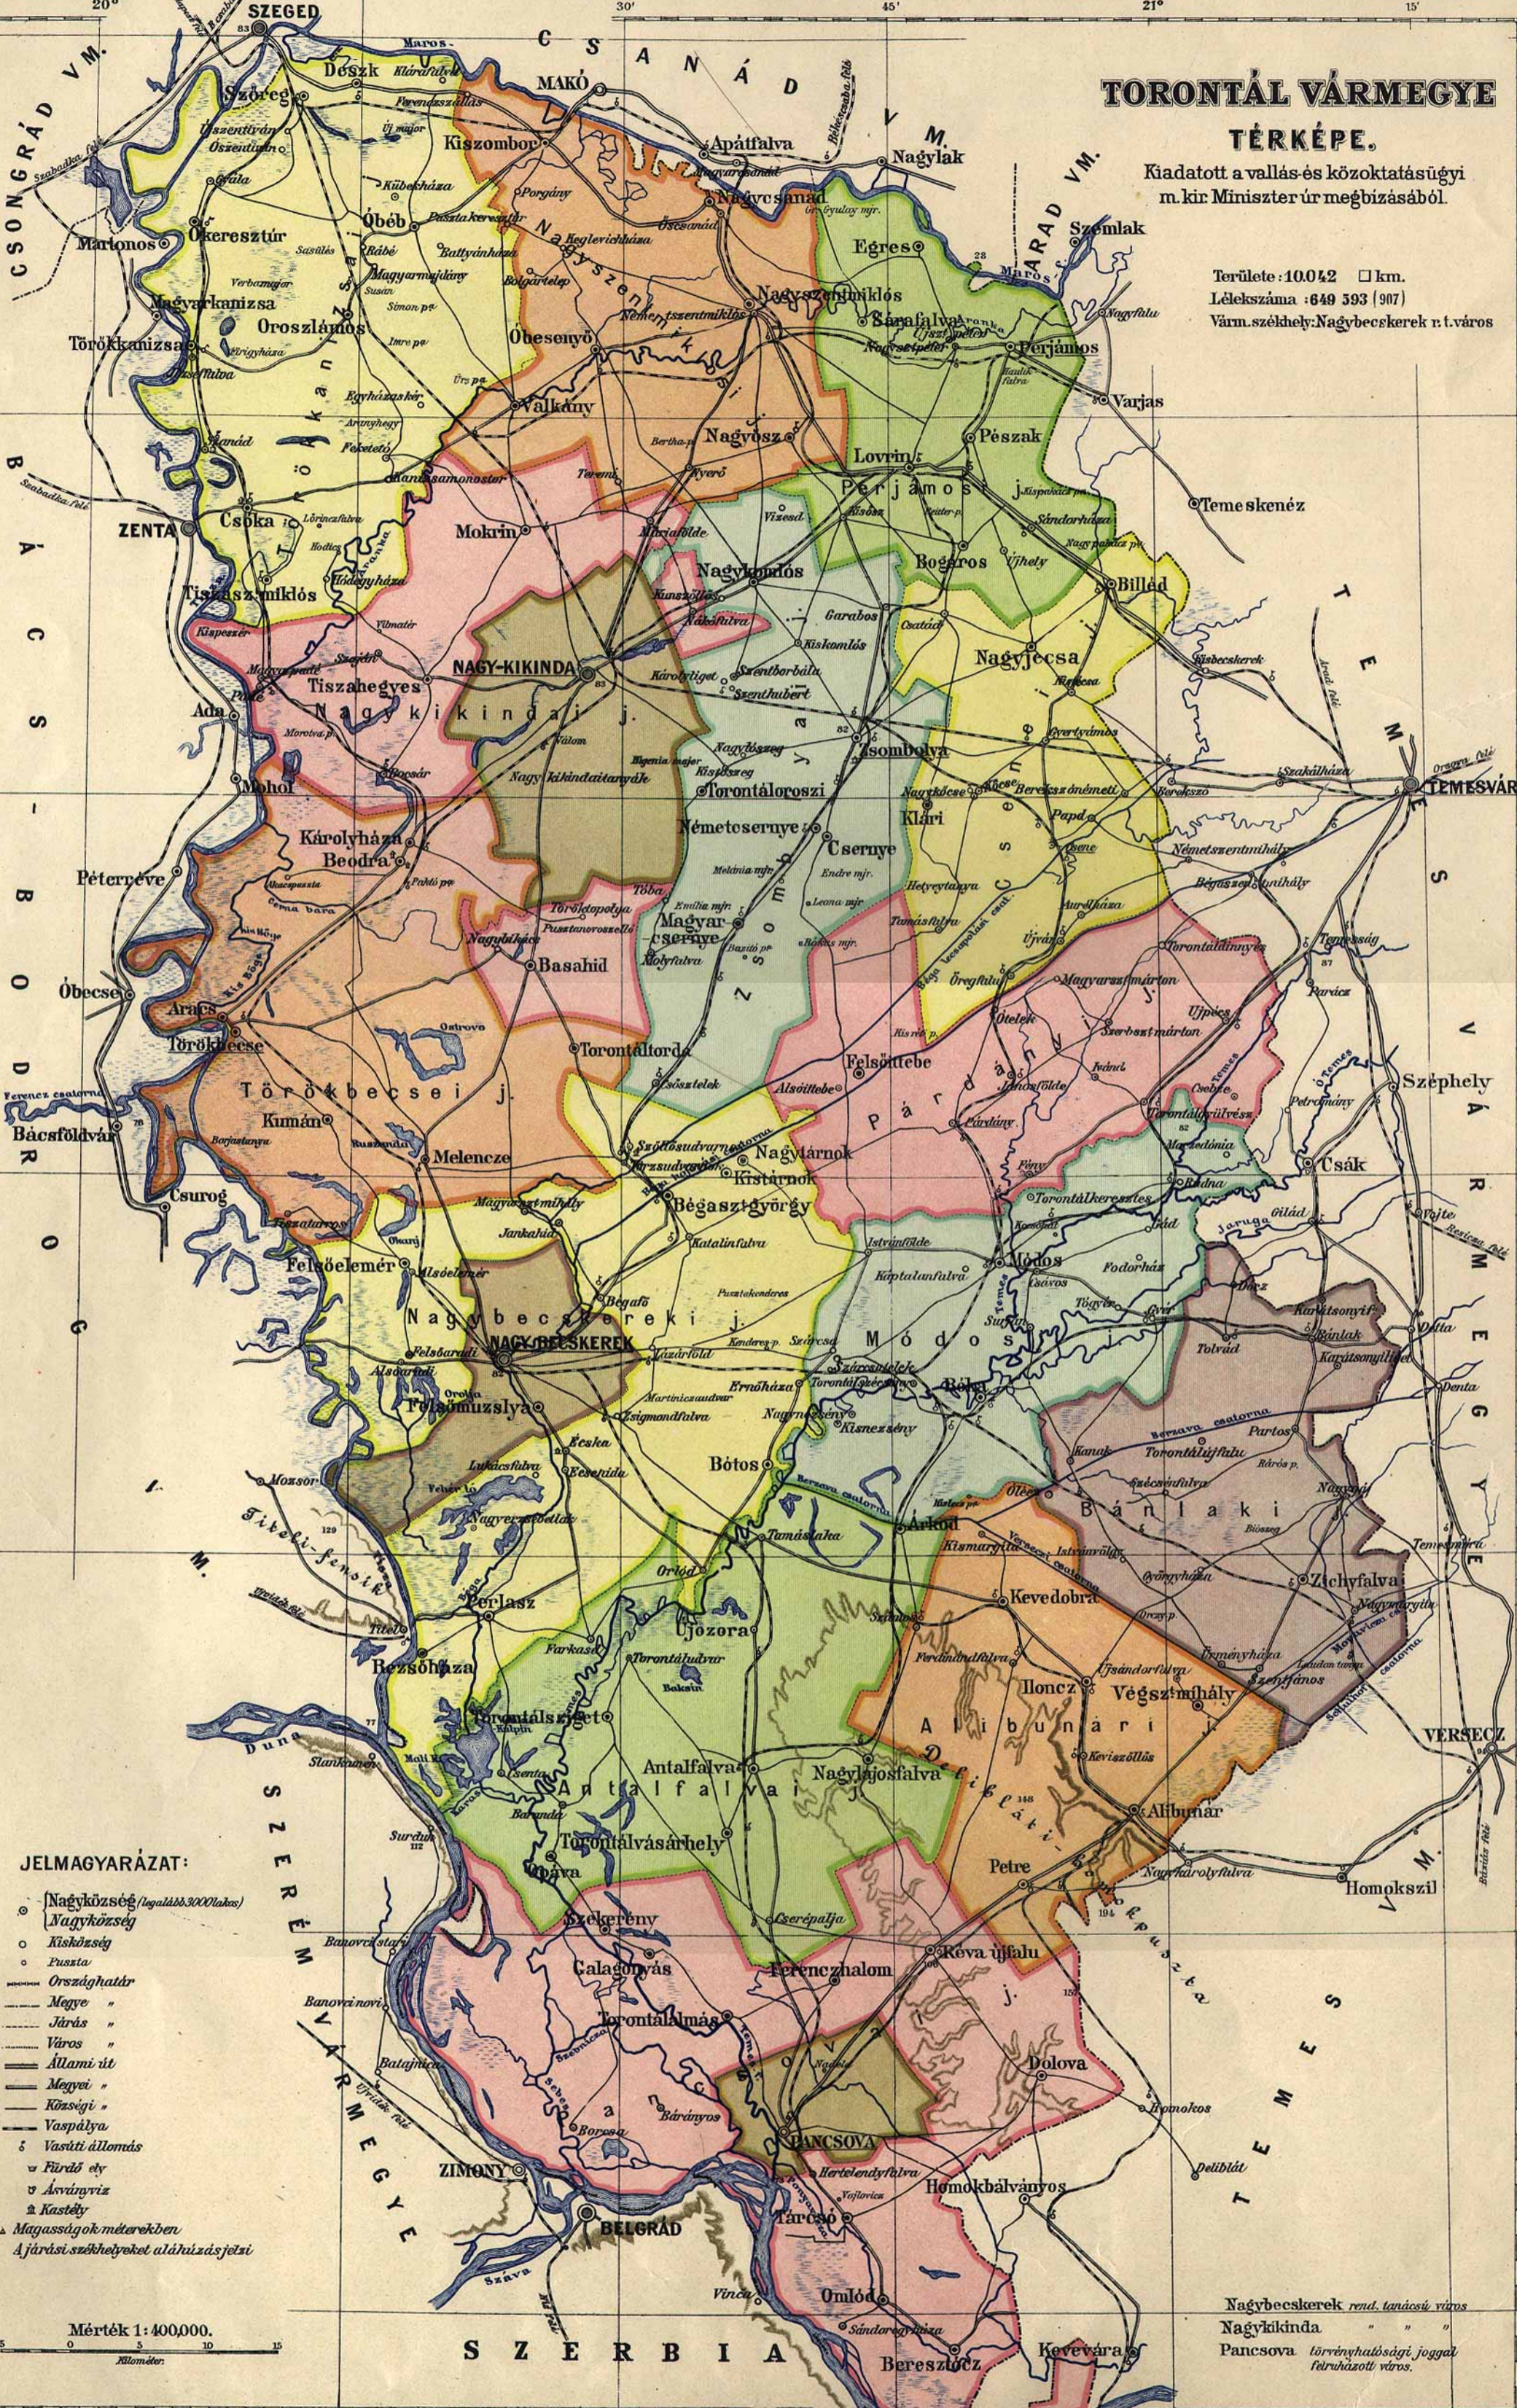

TORONTÁL VÁRMEGYE TÉRKÉPE.

Kiadott a vallás-és közoktatásügyi
m. kir. Miniszter úr megbízásából.

Területe: 10.042 □ km.
Lélekszáma: 649 393 (907)
Várm. székhely: Nagybecskerek r. t. város

JELMAGYARÁZAT:

- (Nagyközség (legalább 3000 lakos))
○ (Nagyközség)
- (Kisközség)
- (Puszták)
- (Országhatár)
- (Megye)
- (Járás)
- (Város)
- (Állami út)
- (Megyei út)
- (Községi út)
- (Vaspálya)
- (Vasúti állomás)
- (Fürdő hely)
- (Ásványvíz)
- △ (Kastély)
- △ (Magasságok méterekben)
- △ (Járás székhelyeknél aláírás jelszi)

Mérték 1:400.000.

Nagybecskerek rend. tanácsú város
Nagykikinda " " "
Pancsova törvényhatósági joggal felruházott város.