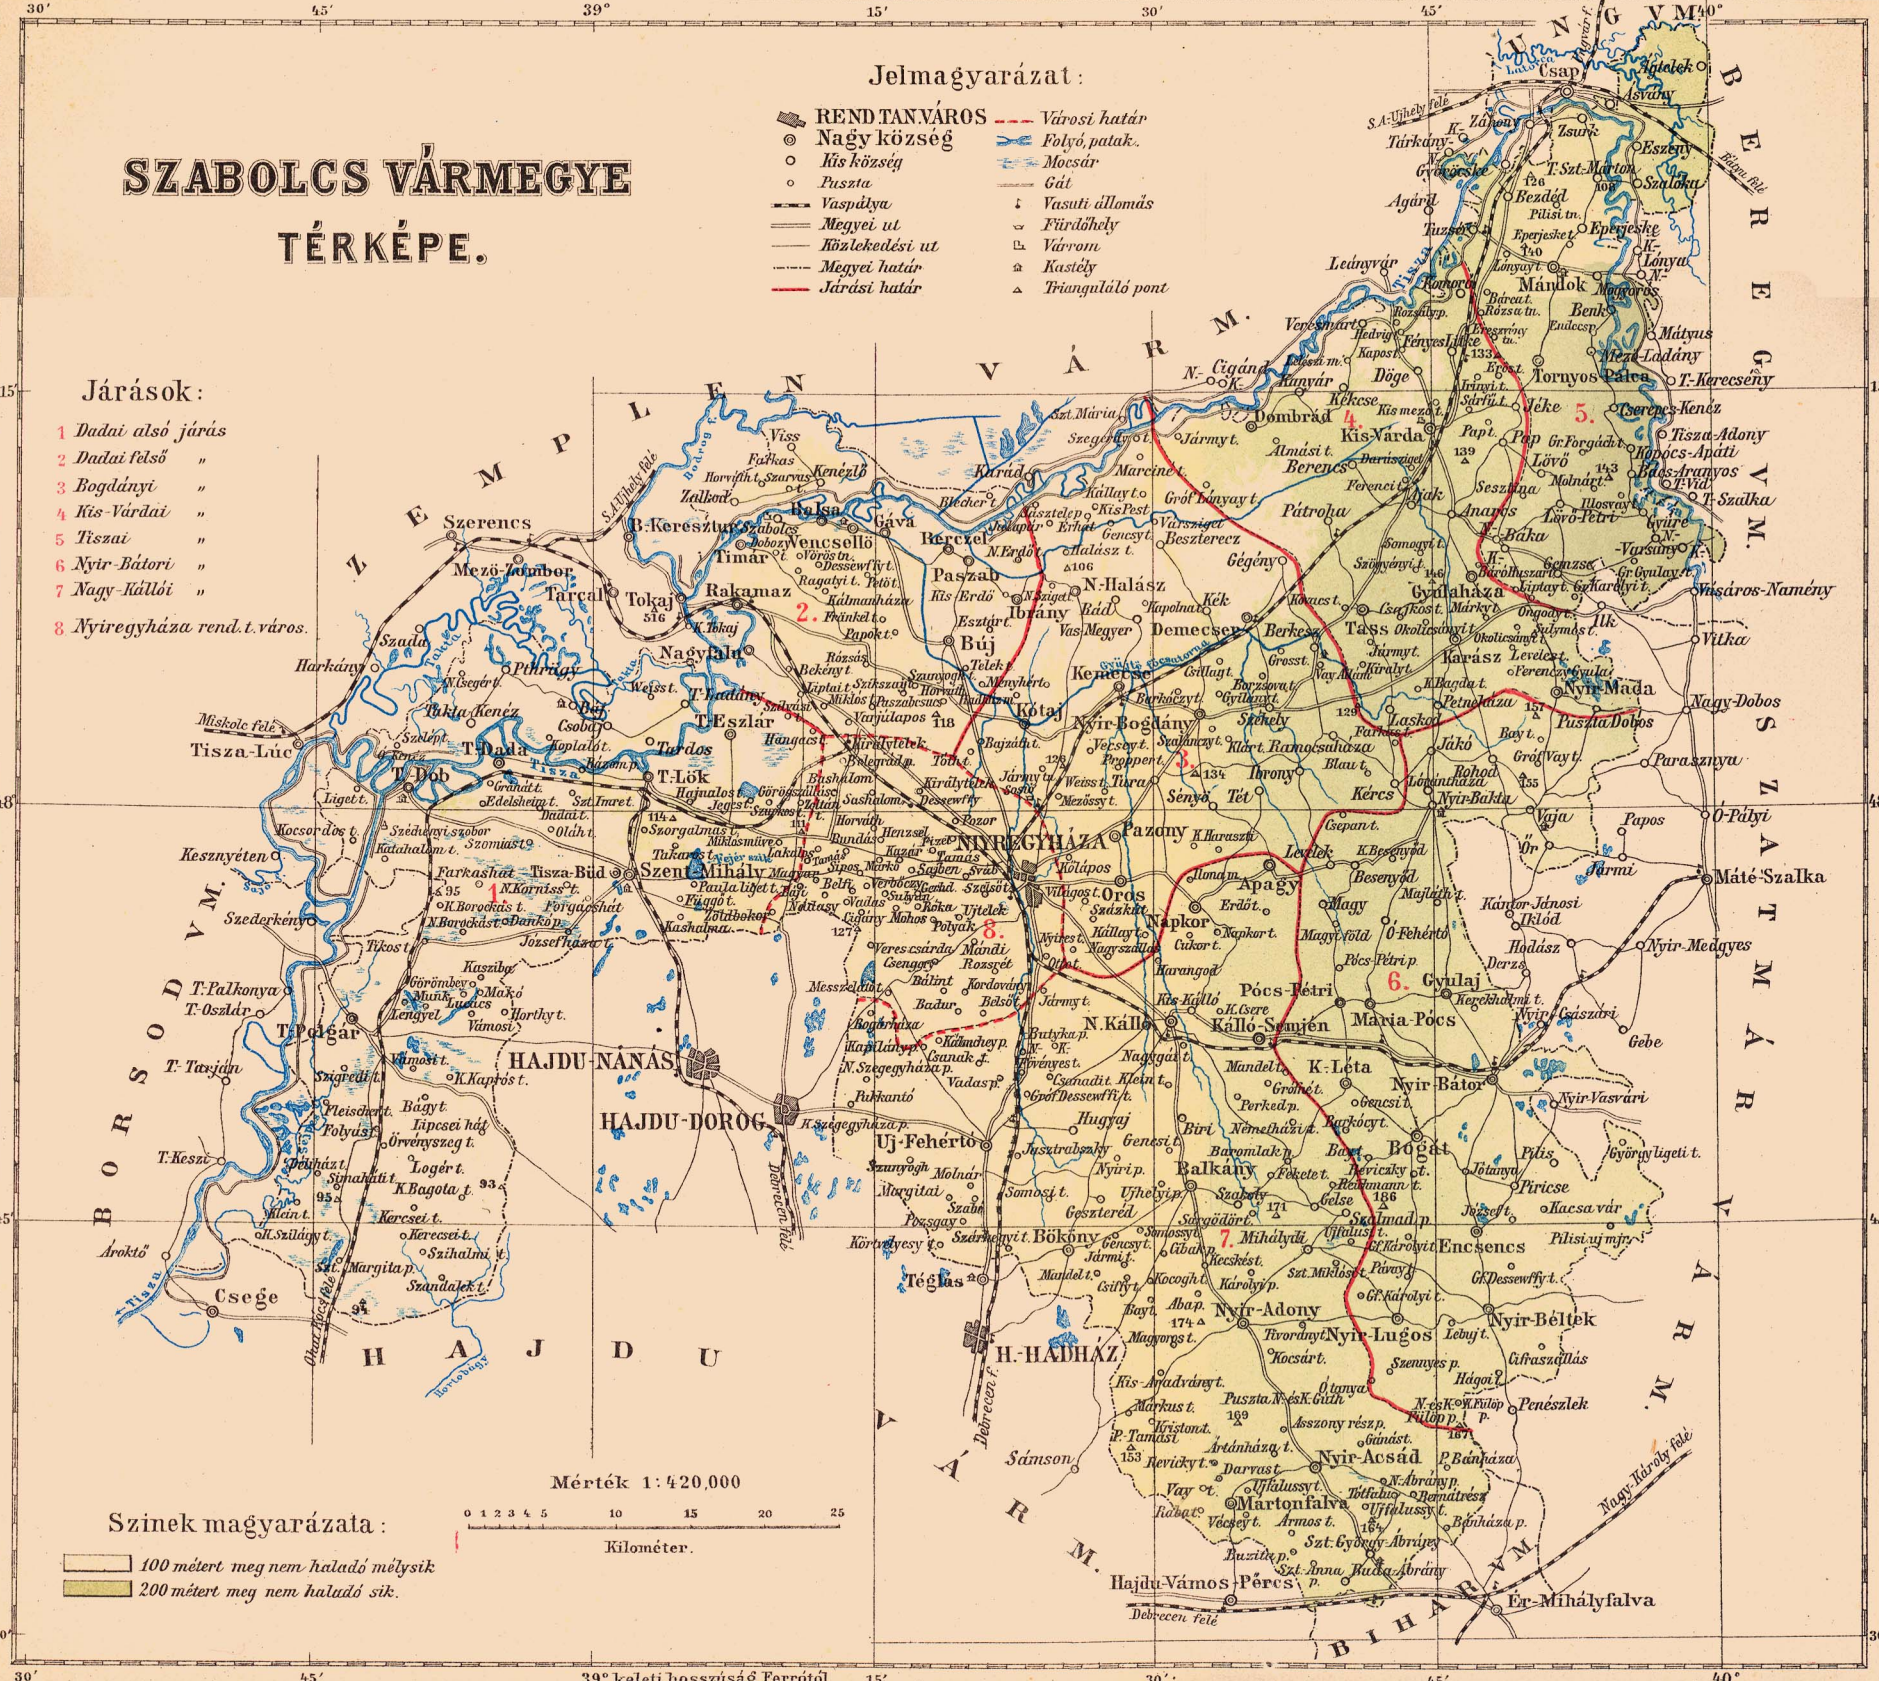

SZABOLCS VÁRMEGYE

TÉRKÉPE.

Jelmagyarázat:

- RENDTANVÁROS
- Városi határ
- Kis község
- Folyó, patak.
- Puszta
- Mocsár
- Vaspálya
- Gát
- Megyei út
- Vasuti állomás
- Közlekedési út
- Fűrészhely
- Megyei határ
- Várvom
- Kastély
- Járási határ
- Trianguláló pont

Járások:

- 1 Dadai alsó járás
- 2 Dadai felső "
- 3 Boglányi "
- 4 Kis-Várdai "
- 5 Tiszai "
- 6 Nyír-Bátori "
- 7 Nagy-Kállói "
- 8 Nyiregyháza rend. t. város.

Mérték 1:420,000

Színek magyarázata:

- 100 métert meg nem haladó mélysík
- 200 métert meg nem haladó sík.