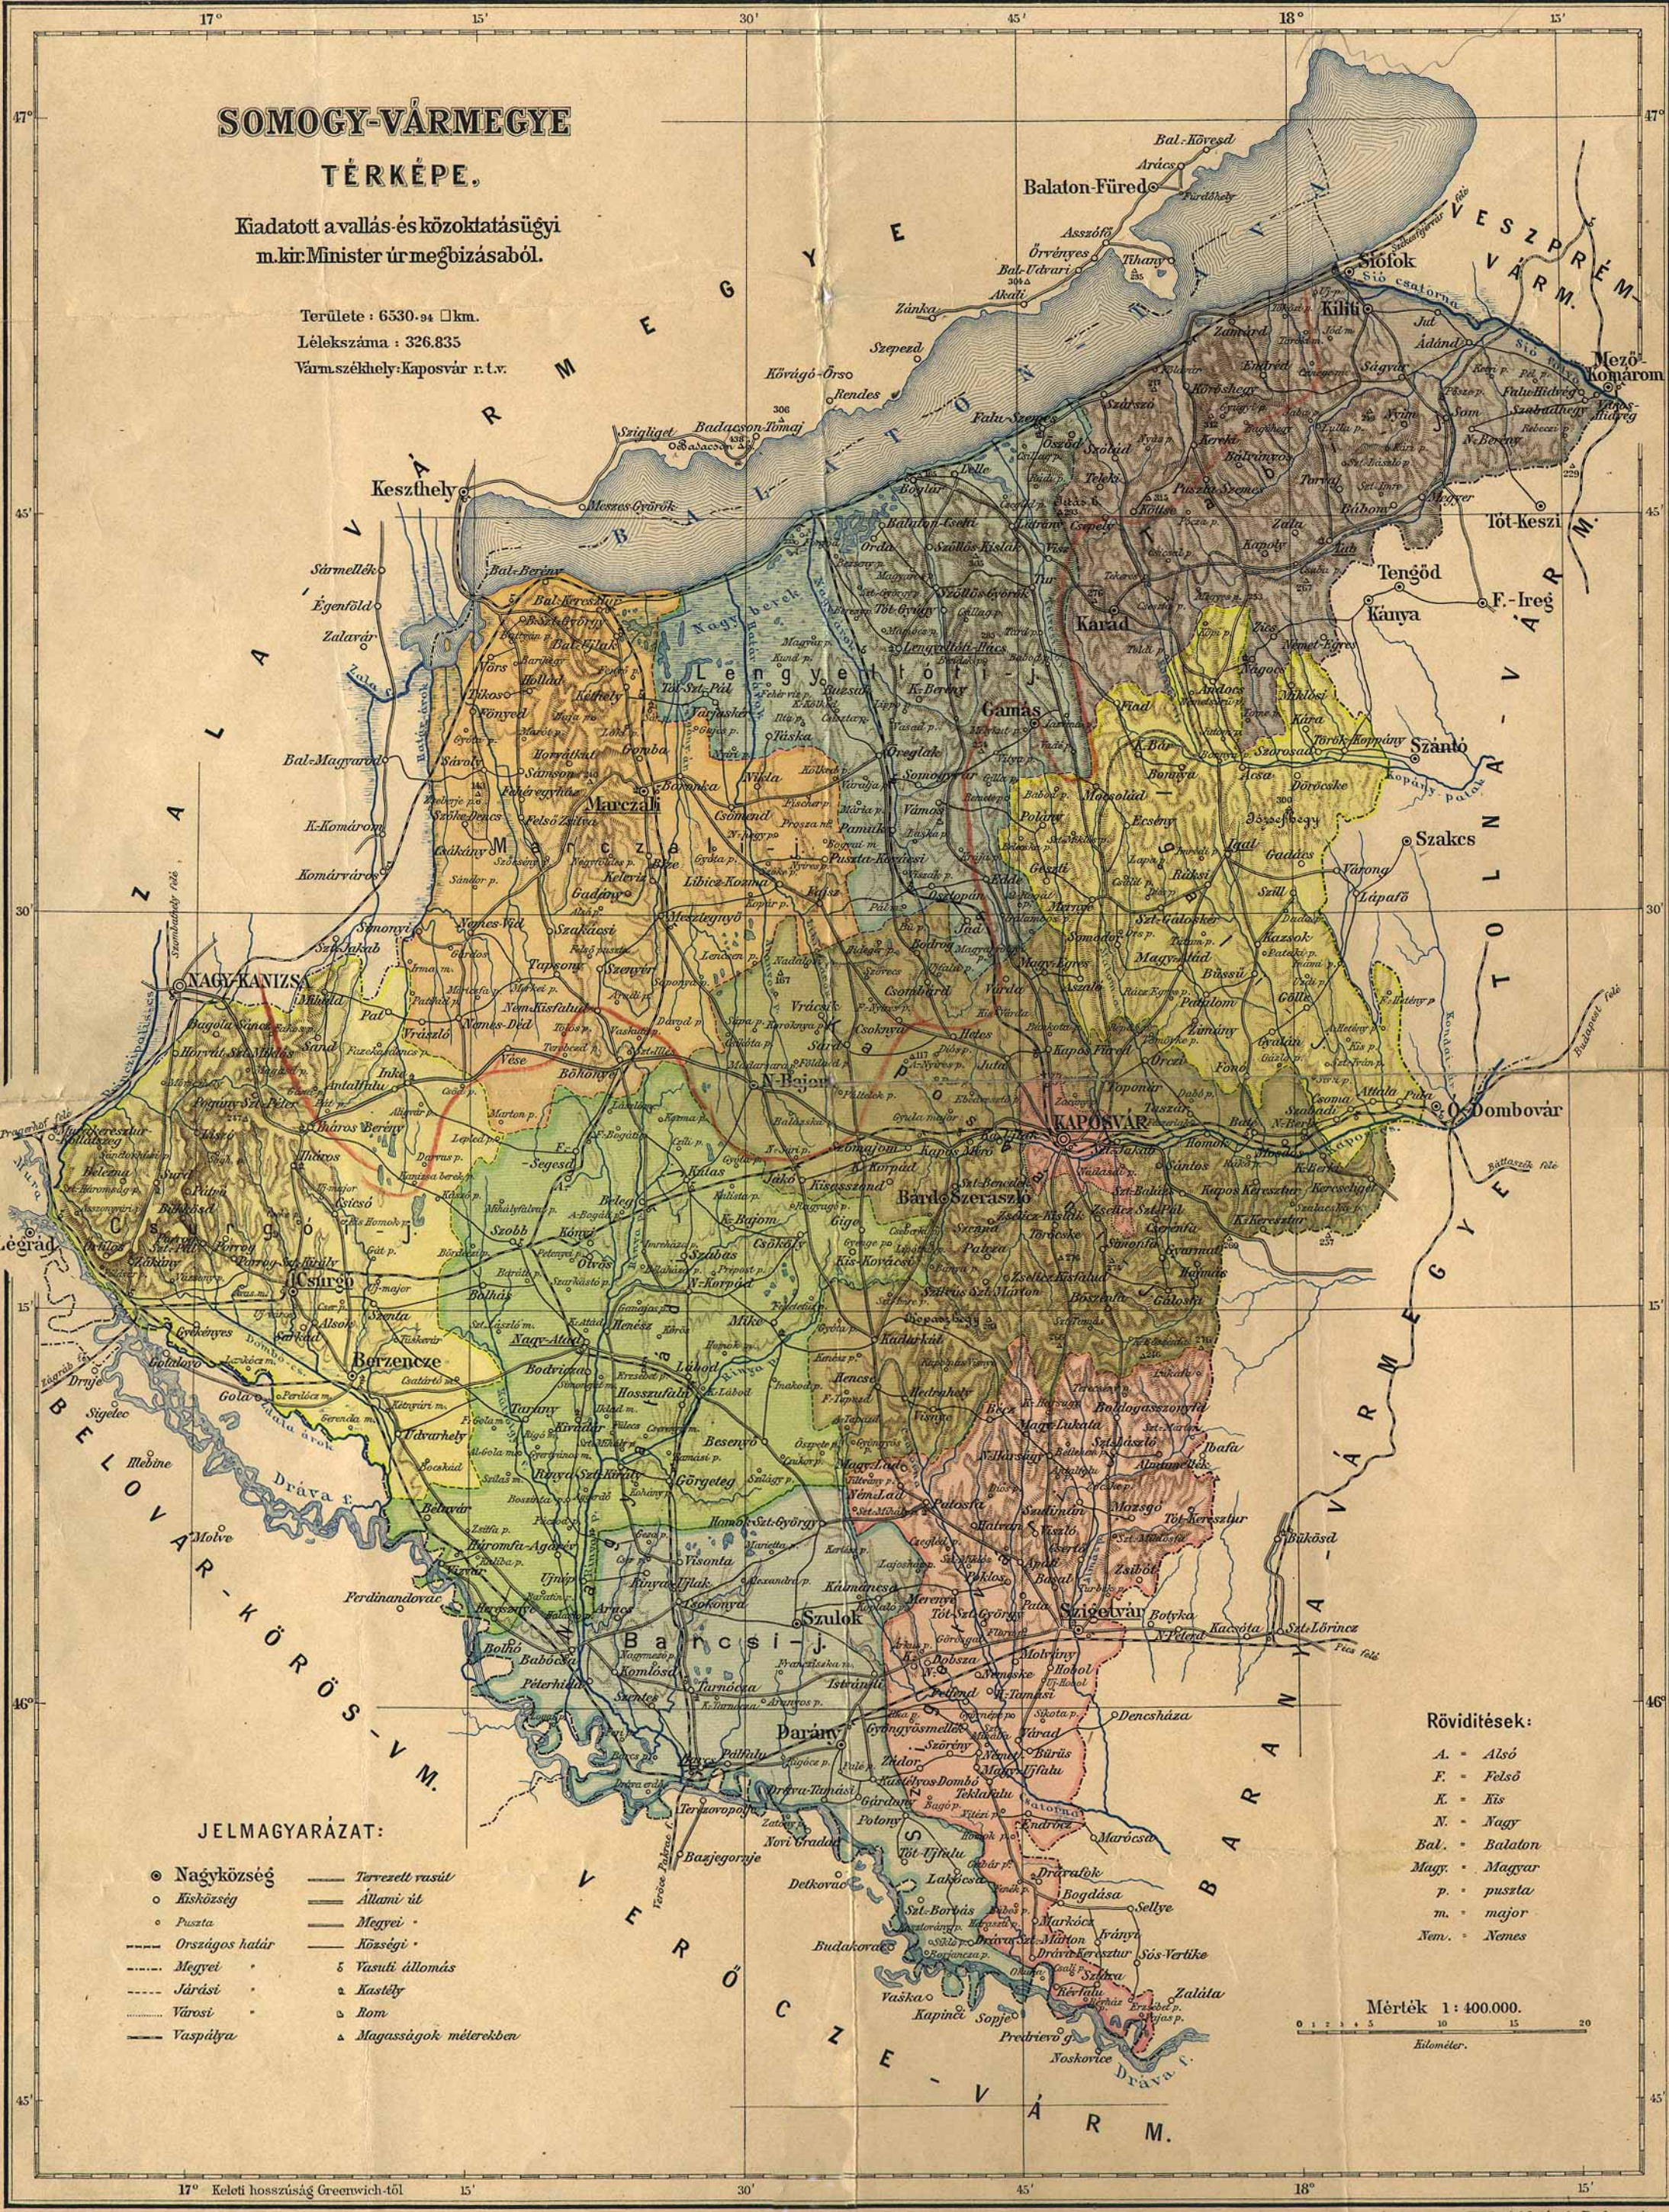

# SOMOGY-VÁRMEGYE

## TÉRKÉPE.

Kiadatott a vallás-és közoktatásügyi  
m.kir.Minister úr megbízásából.

Területe : 6530.94 □km.

Lélekszáma : 326.835

Várm.székhely: Kaposvár r.t.v.

- Rövidítések:
- A. = Alsó
  - F. = Felső
  - K. = Kis
  - N. = Nagy
  - Bal. = Balaton
  - Magy. = Magyar
  - p. = puszta
  - m. = major
  - Nem. = Nemes

Mérték 1: 400.000.

0 1 2 3 4 5 10 15 20  
Kilométer.

- JELMAGYARÁZAT:
- Nagyközség
  - Kisközség
  - Puszta
  - Országos határ
  - Megyei
  - Járási
  - Városi
  - Vaspálya
  - Tervezett vasút
  - Állami út
  - Megyei
  - Községi
  - Vasúti állomás
  - Kastély
  - Rom
  - Magasságok méterekben