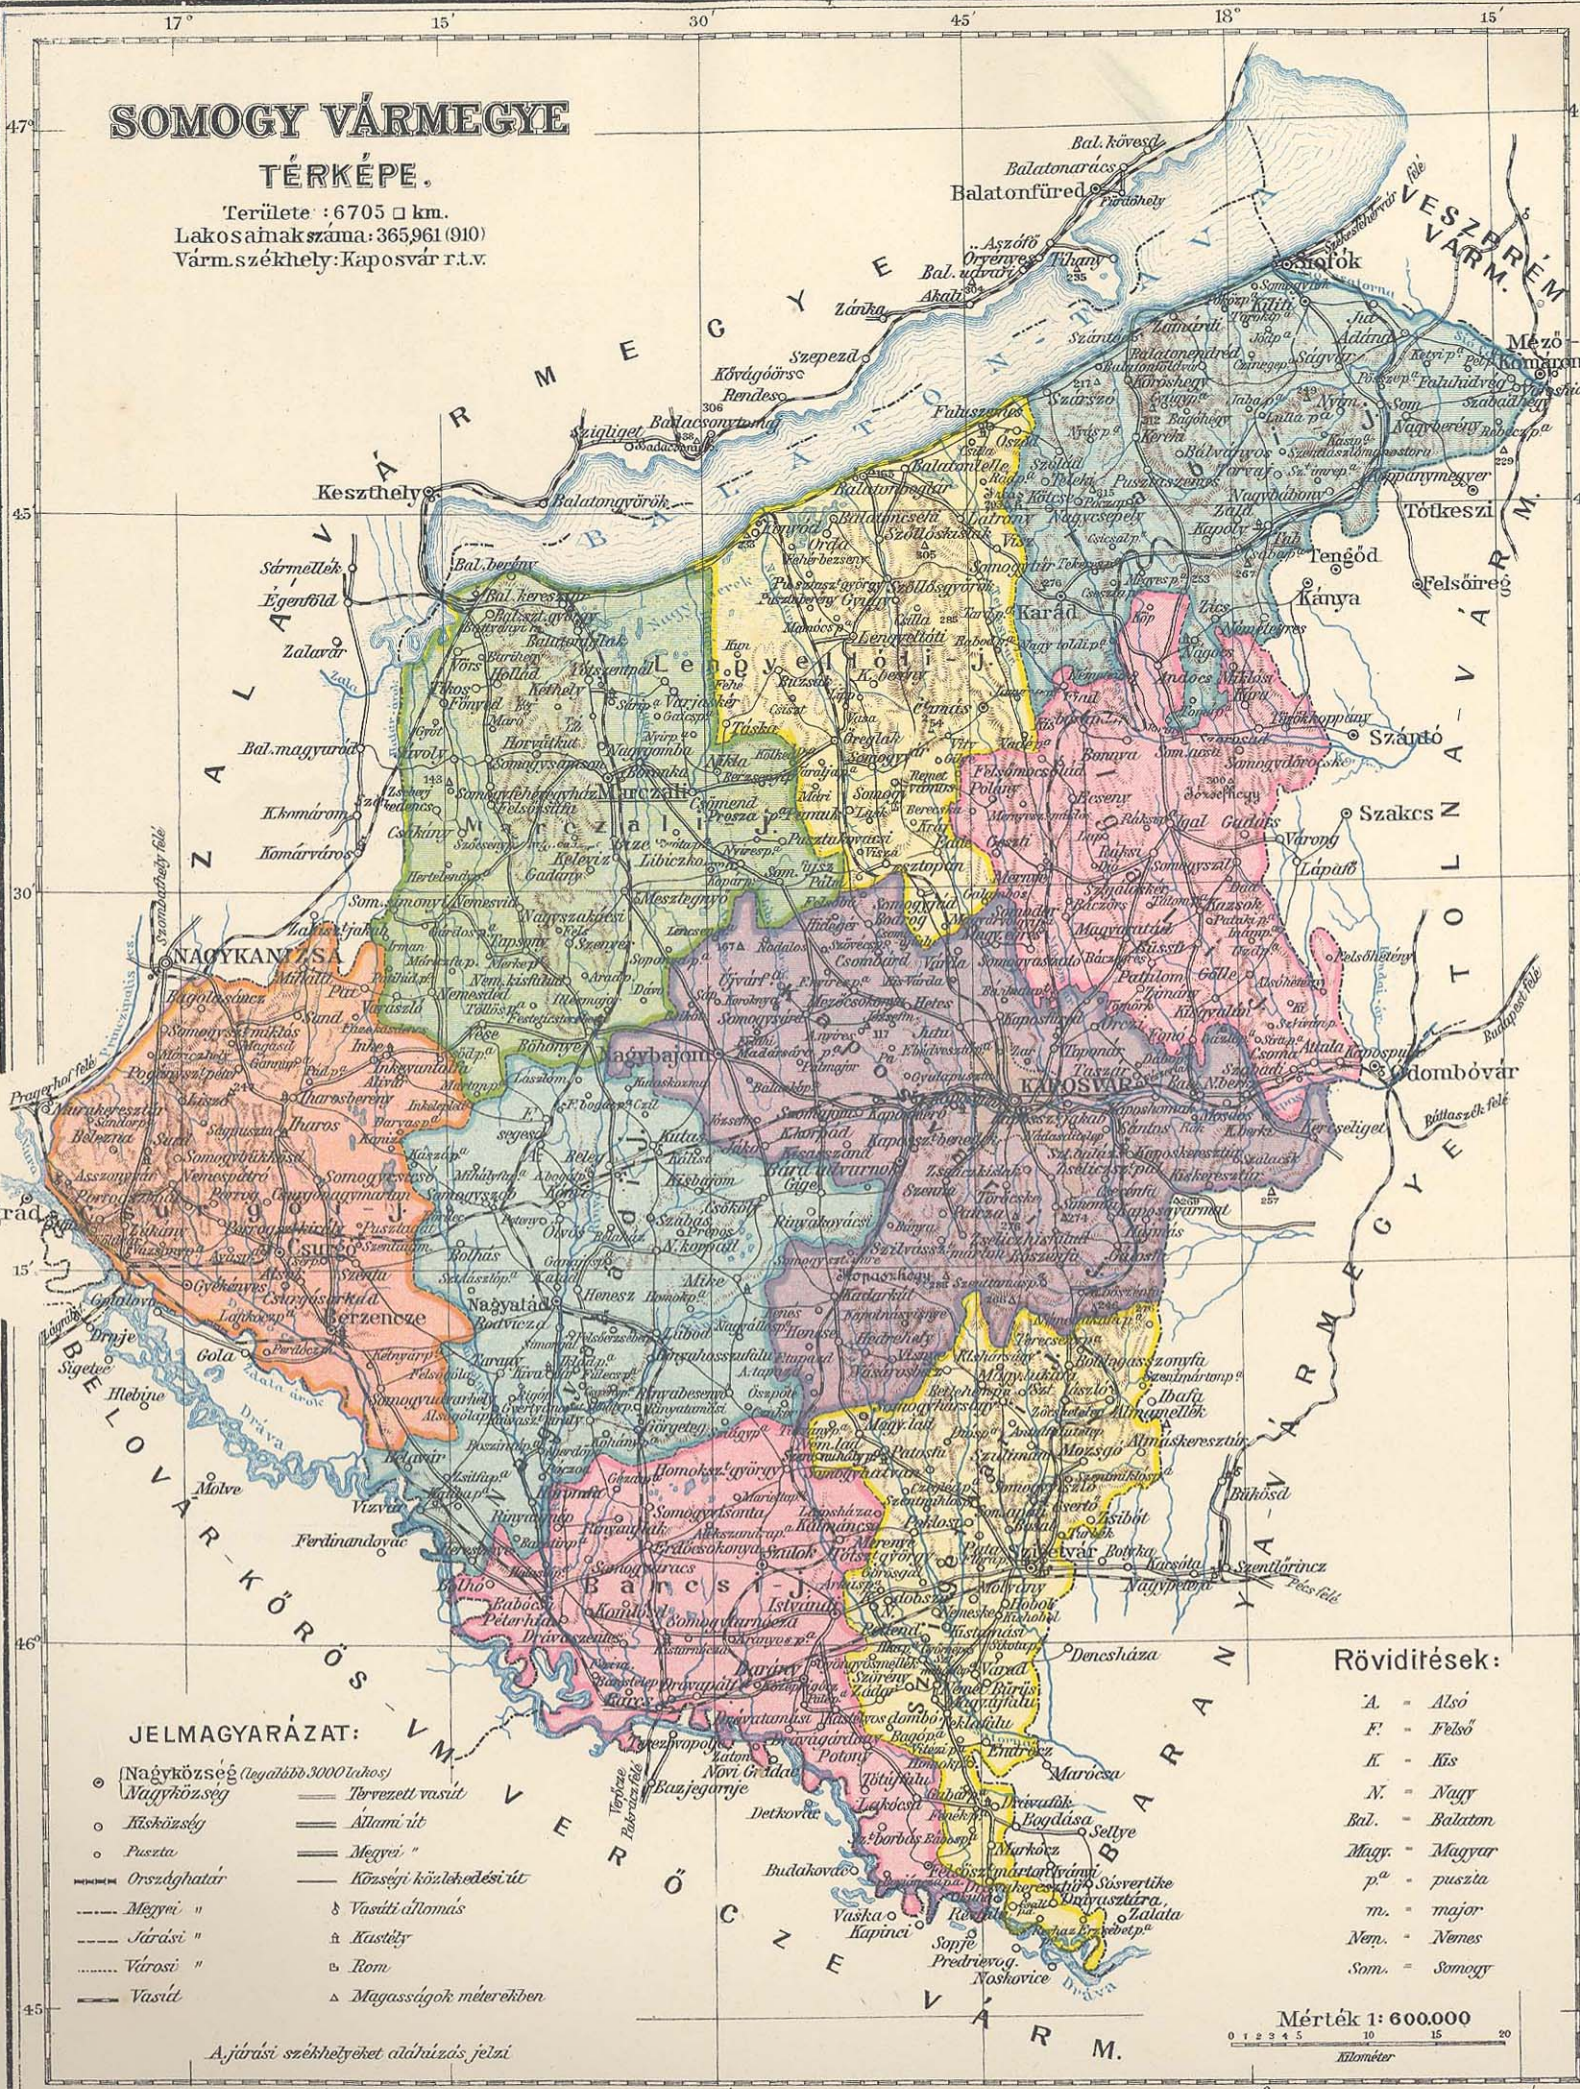

# SOMOGY VÁRMEGYYE

## TÉRKÉPE.

Területe : 6705 □ km.  
Lakossámszáma : 365,961 (910)  
Várm.székhely : Kaposvár r.t.v.

### Rövidítések:

- A - Alsó
- F - Felső
- K - Kís
- N - Nagy
- Bal. - Balaton
- Magy. - Magyar
- p<sup>a</sup> - puszta
- m. - major
- Nep. - Nemes
- Som. - Somogy

A járási székhelyeket aláhúzás jelzi

Mérték 1: 600,000  
Kilométer