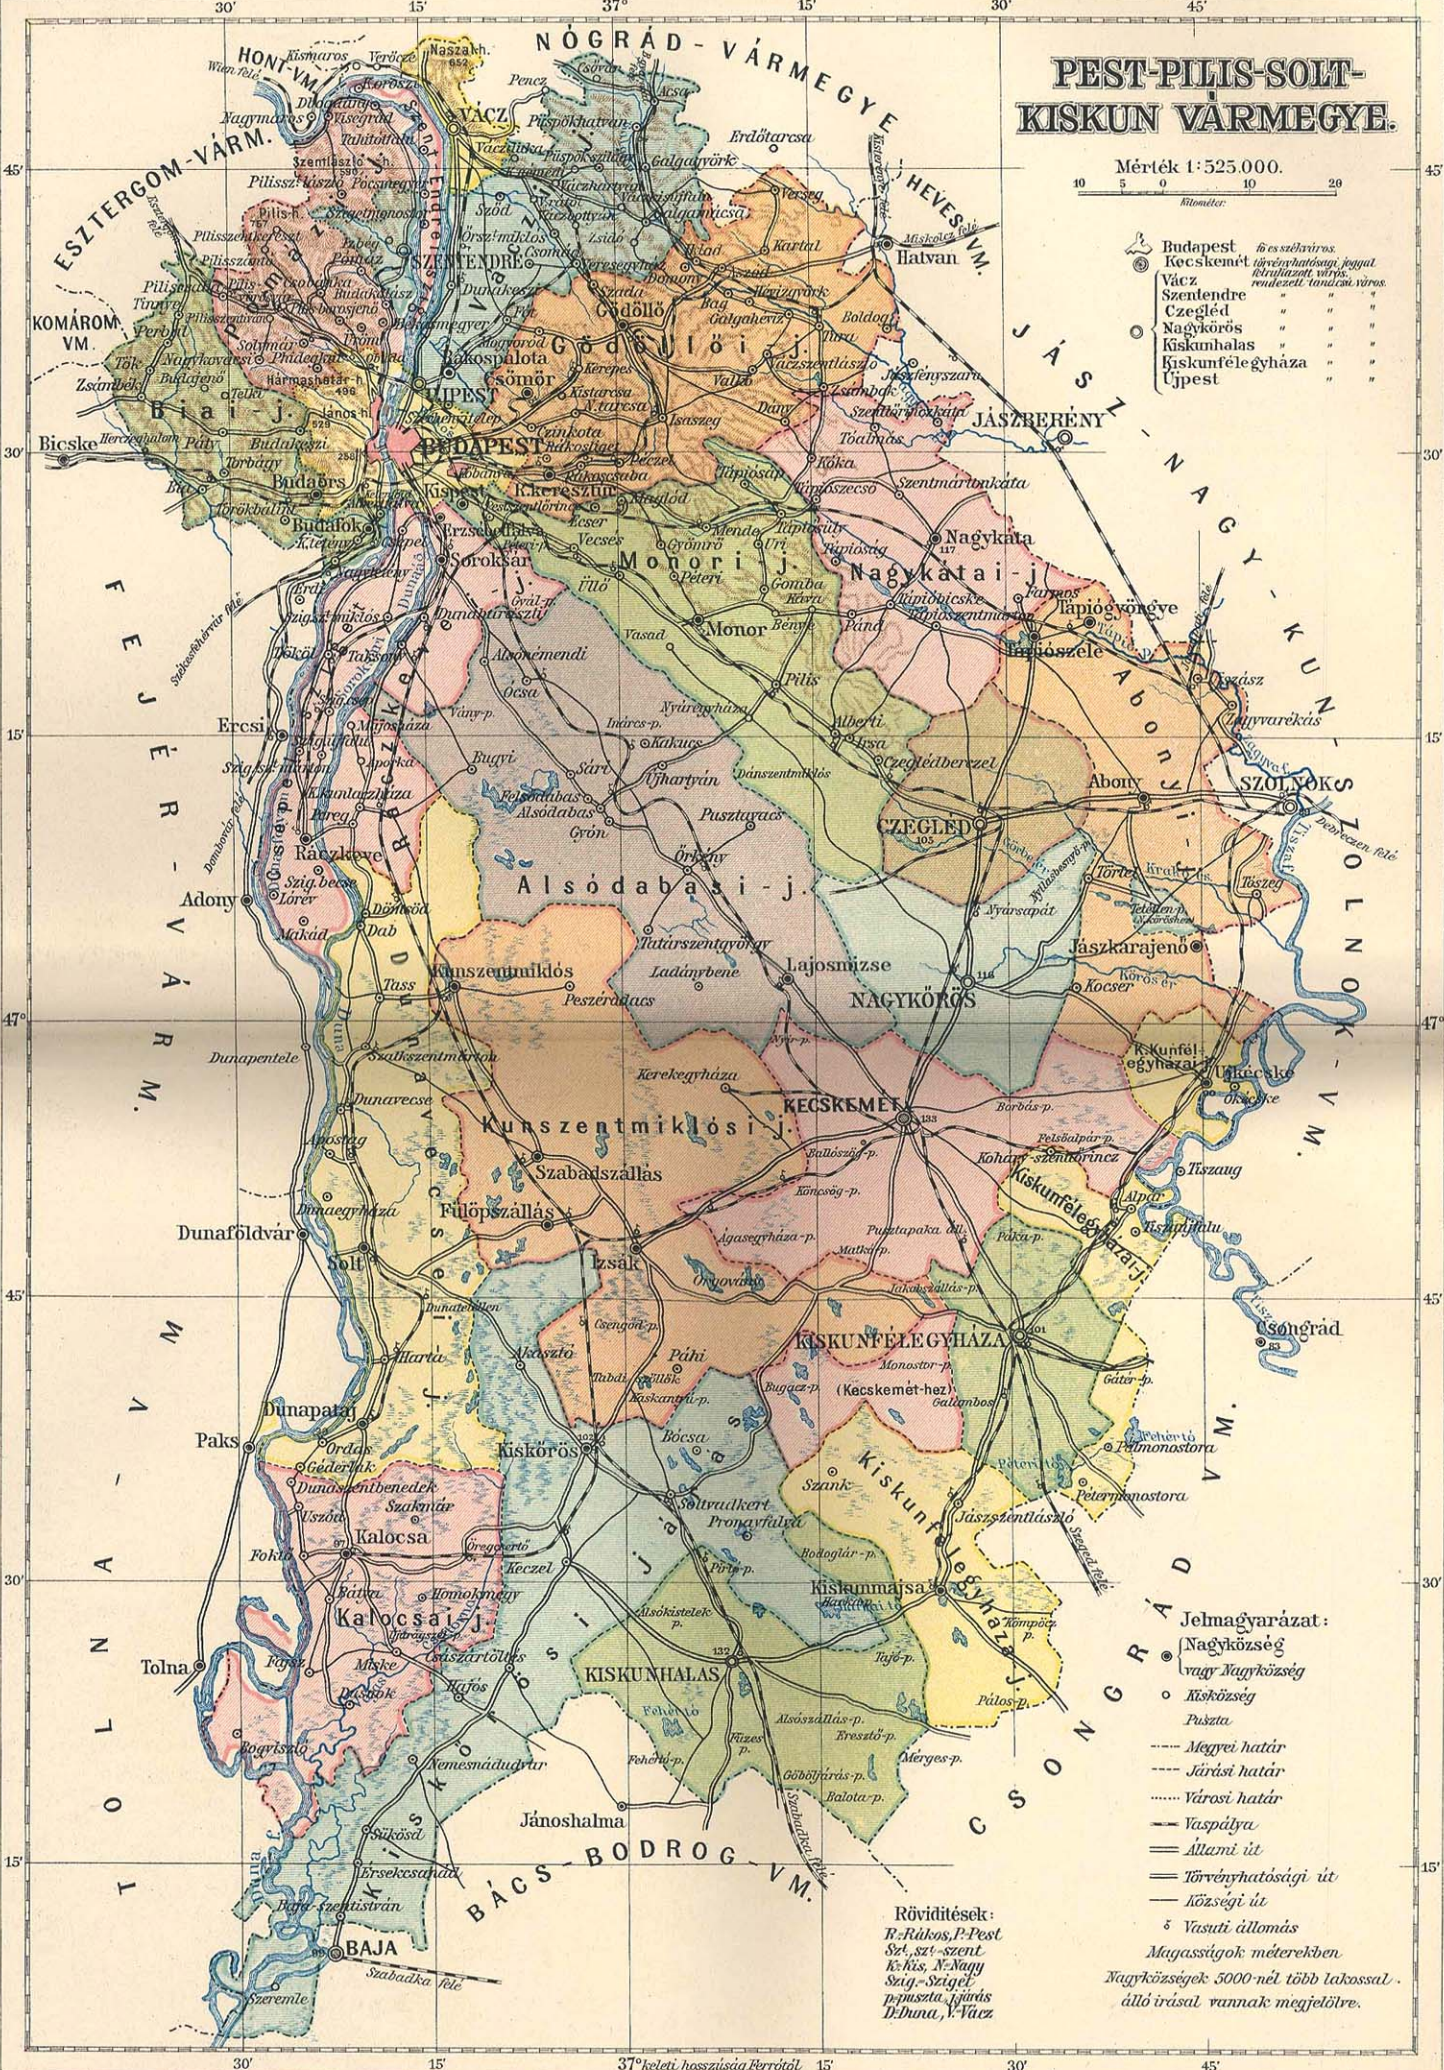

# PEST-PILIS-SOLT-KISKUN VÁRMEGYE.

Mérték 1:525.000.

- Budapest főváros  
 Kecskemét főváros  
 Vác főváros  
 Szentendre főváros  
 Czegeled főváros  
 Nagykőrös főváros  
 Kiskunhalas főváros  
 Kiskunfélegyháza főváros  
 Újpest főváros

**Rövidítések:**  
 F.-Rákosp., P.-Pest  
 Sz., sz. - szent  
 K. k. k., N. - Nagy  
 Sz. - Székes  
 p. - puszta, f. - föld  
 D. - Duna, V. - Vác

- Jelmagyarázat:**
- Nagyközség
  - vagy Nagyközség
  - Község
  - Puszta
  - Megyei határ
  - - - - - Járási határ
  - ..... Városi határ
  - - - - - Vasút
  - == Áltami út
  - == Törvényhatósági út
  - == Községi út
  - ⊙ Vasúti állomás
- Megastátók méterekben  
 Nagyközségek 5000-nél több lakossal.  
 álló írásal vannak megjelölve.