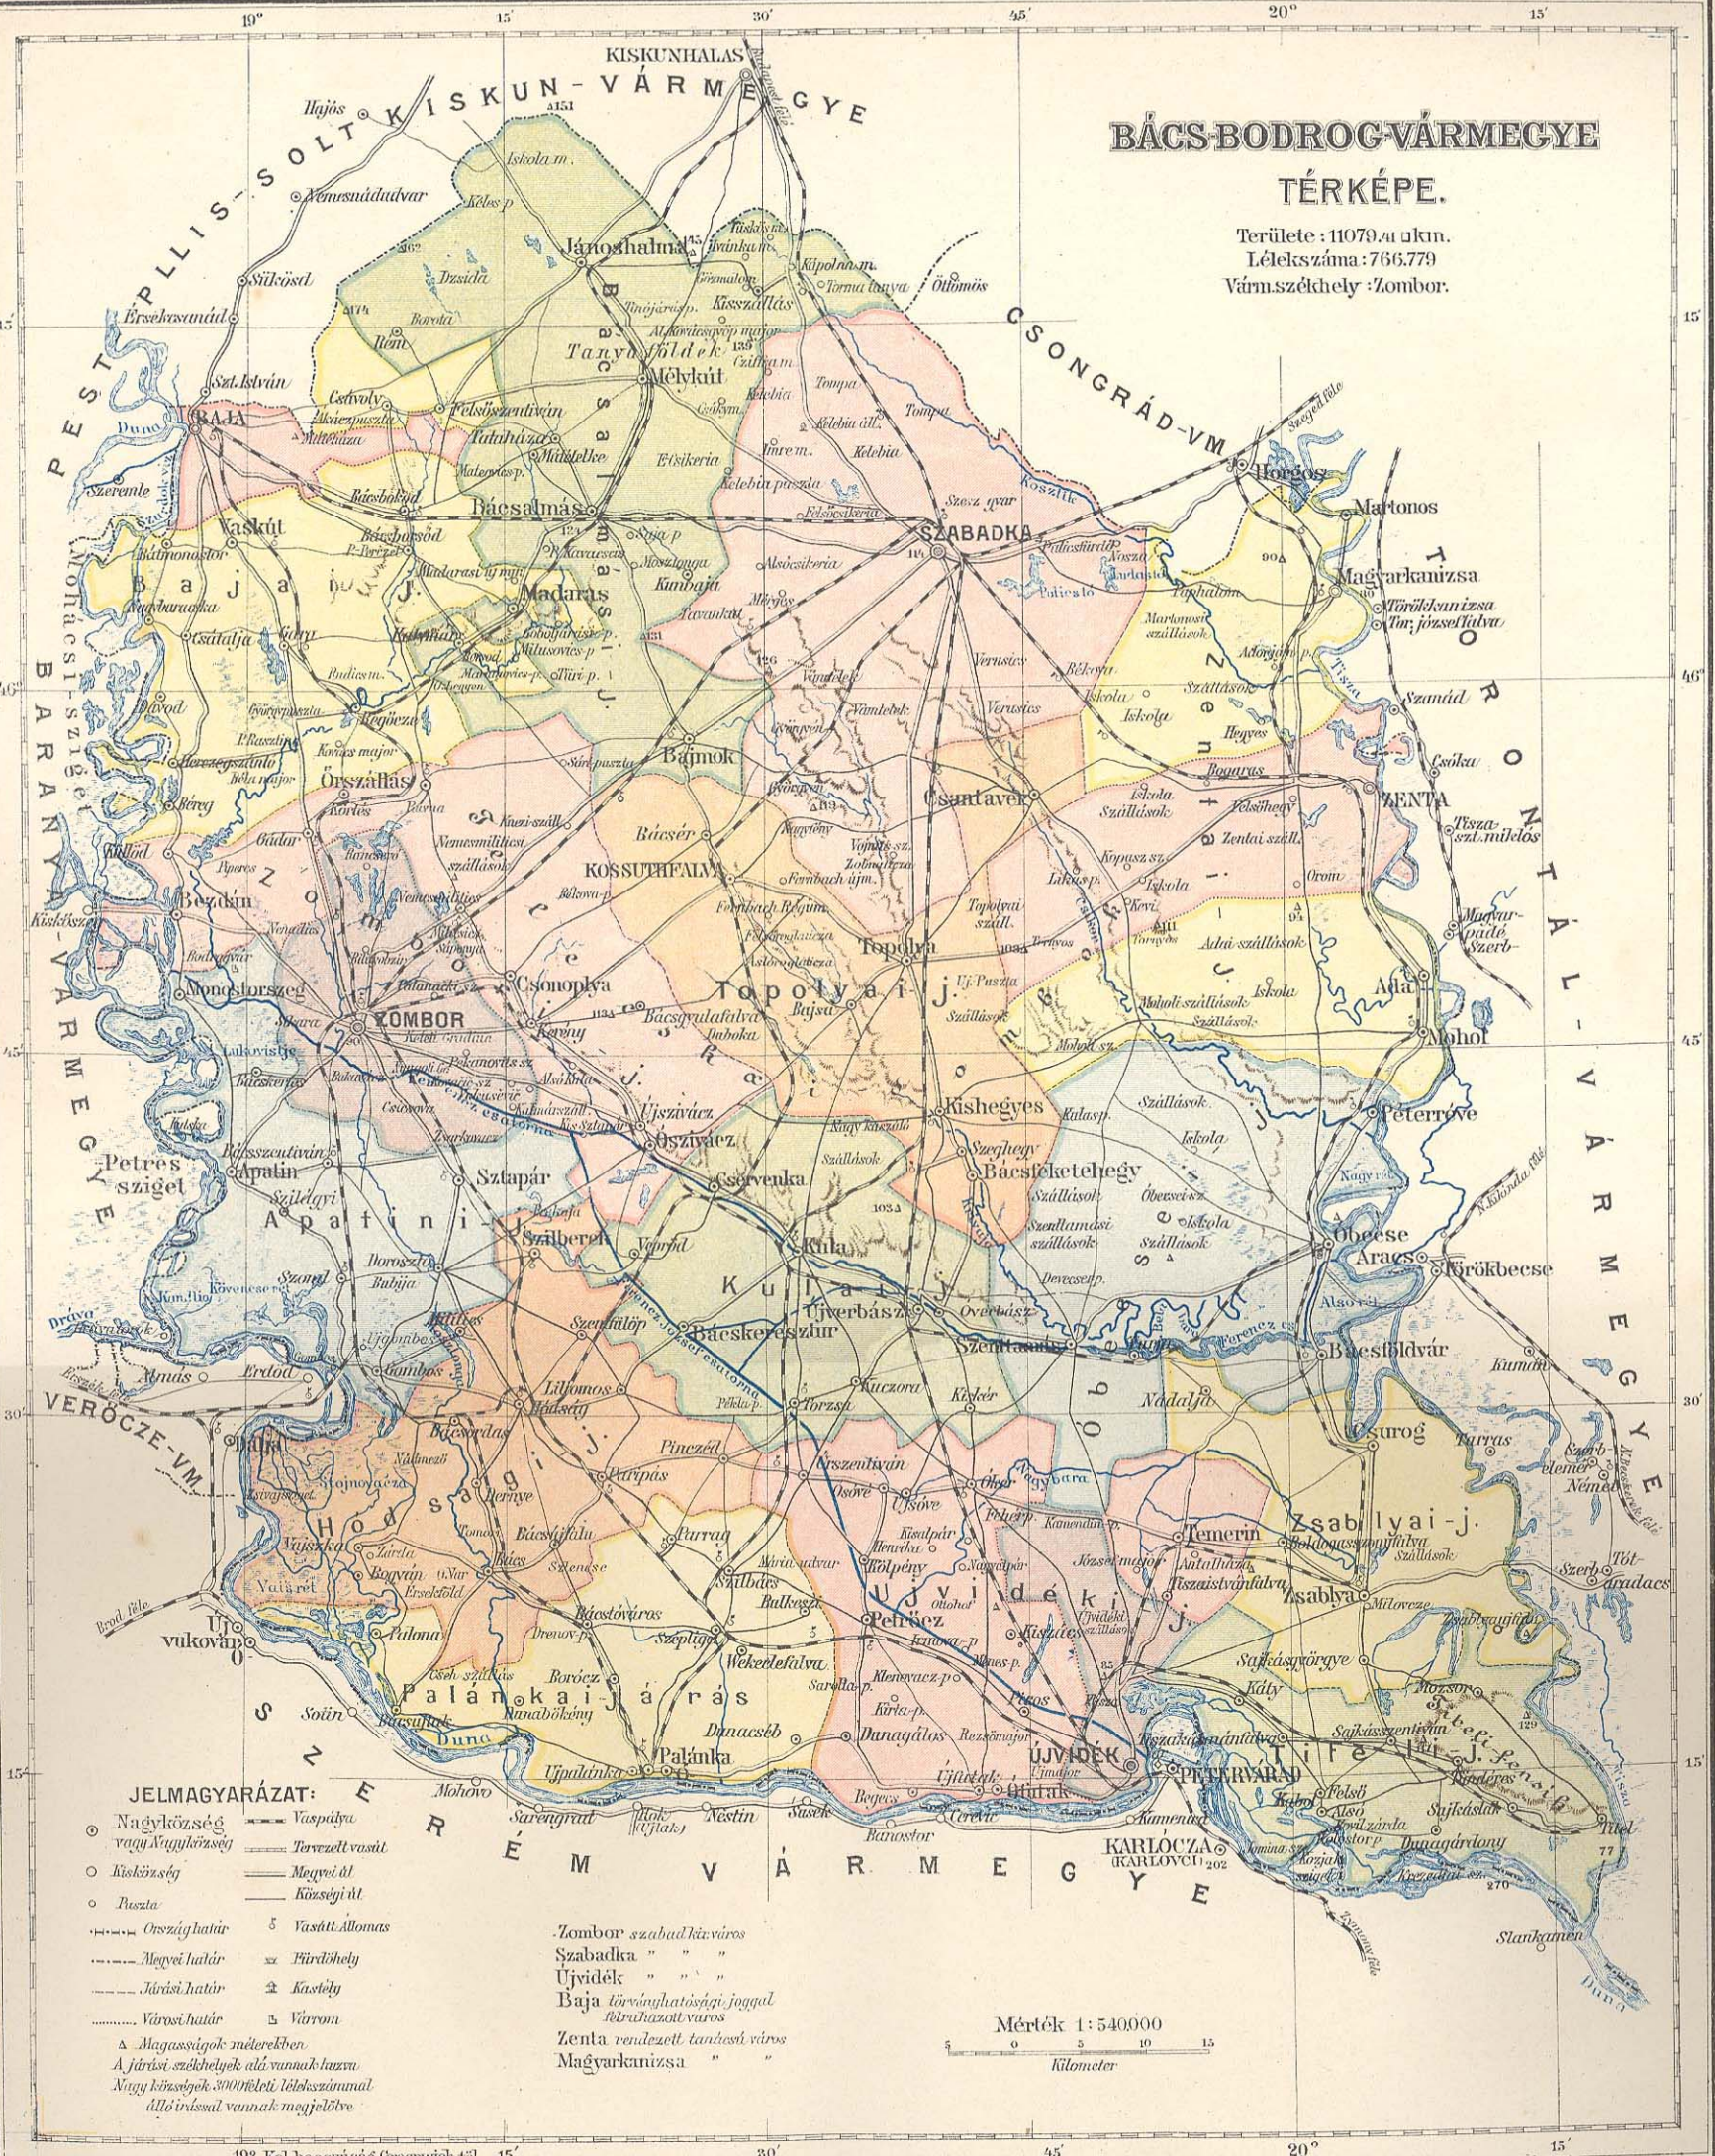

# BÁCS-BODROG-VÁRMEGYE

## TÉRKÉPE.

Területe : 11079,41 alk. m.  
Lélekszáma : 766.779  
Vám.székhely : Zombor.

### JELMAGYARÁZAT:

- Nagyközség vagy Község
- Kisközség
- Puszták
- Országhatár
- Megyei határ
- Járási határ
- ..... Városi határ
- △ Magasságok méterekben
- A járási székhelyek alá vannak tűzva
- Nagy községek 3000 feletti lélekszámmal álló irással vannak megjelölve

- Vaspálya
- Tervezett vasút
- Megyei út
- Községi út
- 5 Vasúti Állomás
- × Püldőhely
- ⊕ Kastély
- ⊠ Várom

- Zombor szabadkär város
- Szabadka " " "
- Ujvidék " " "
- Baja közigazgatási joggal betárolt város
- Zenta rendezett tanácsos város
- Magyarkanisza " " "