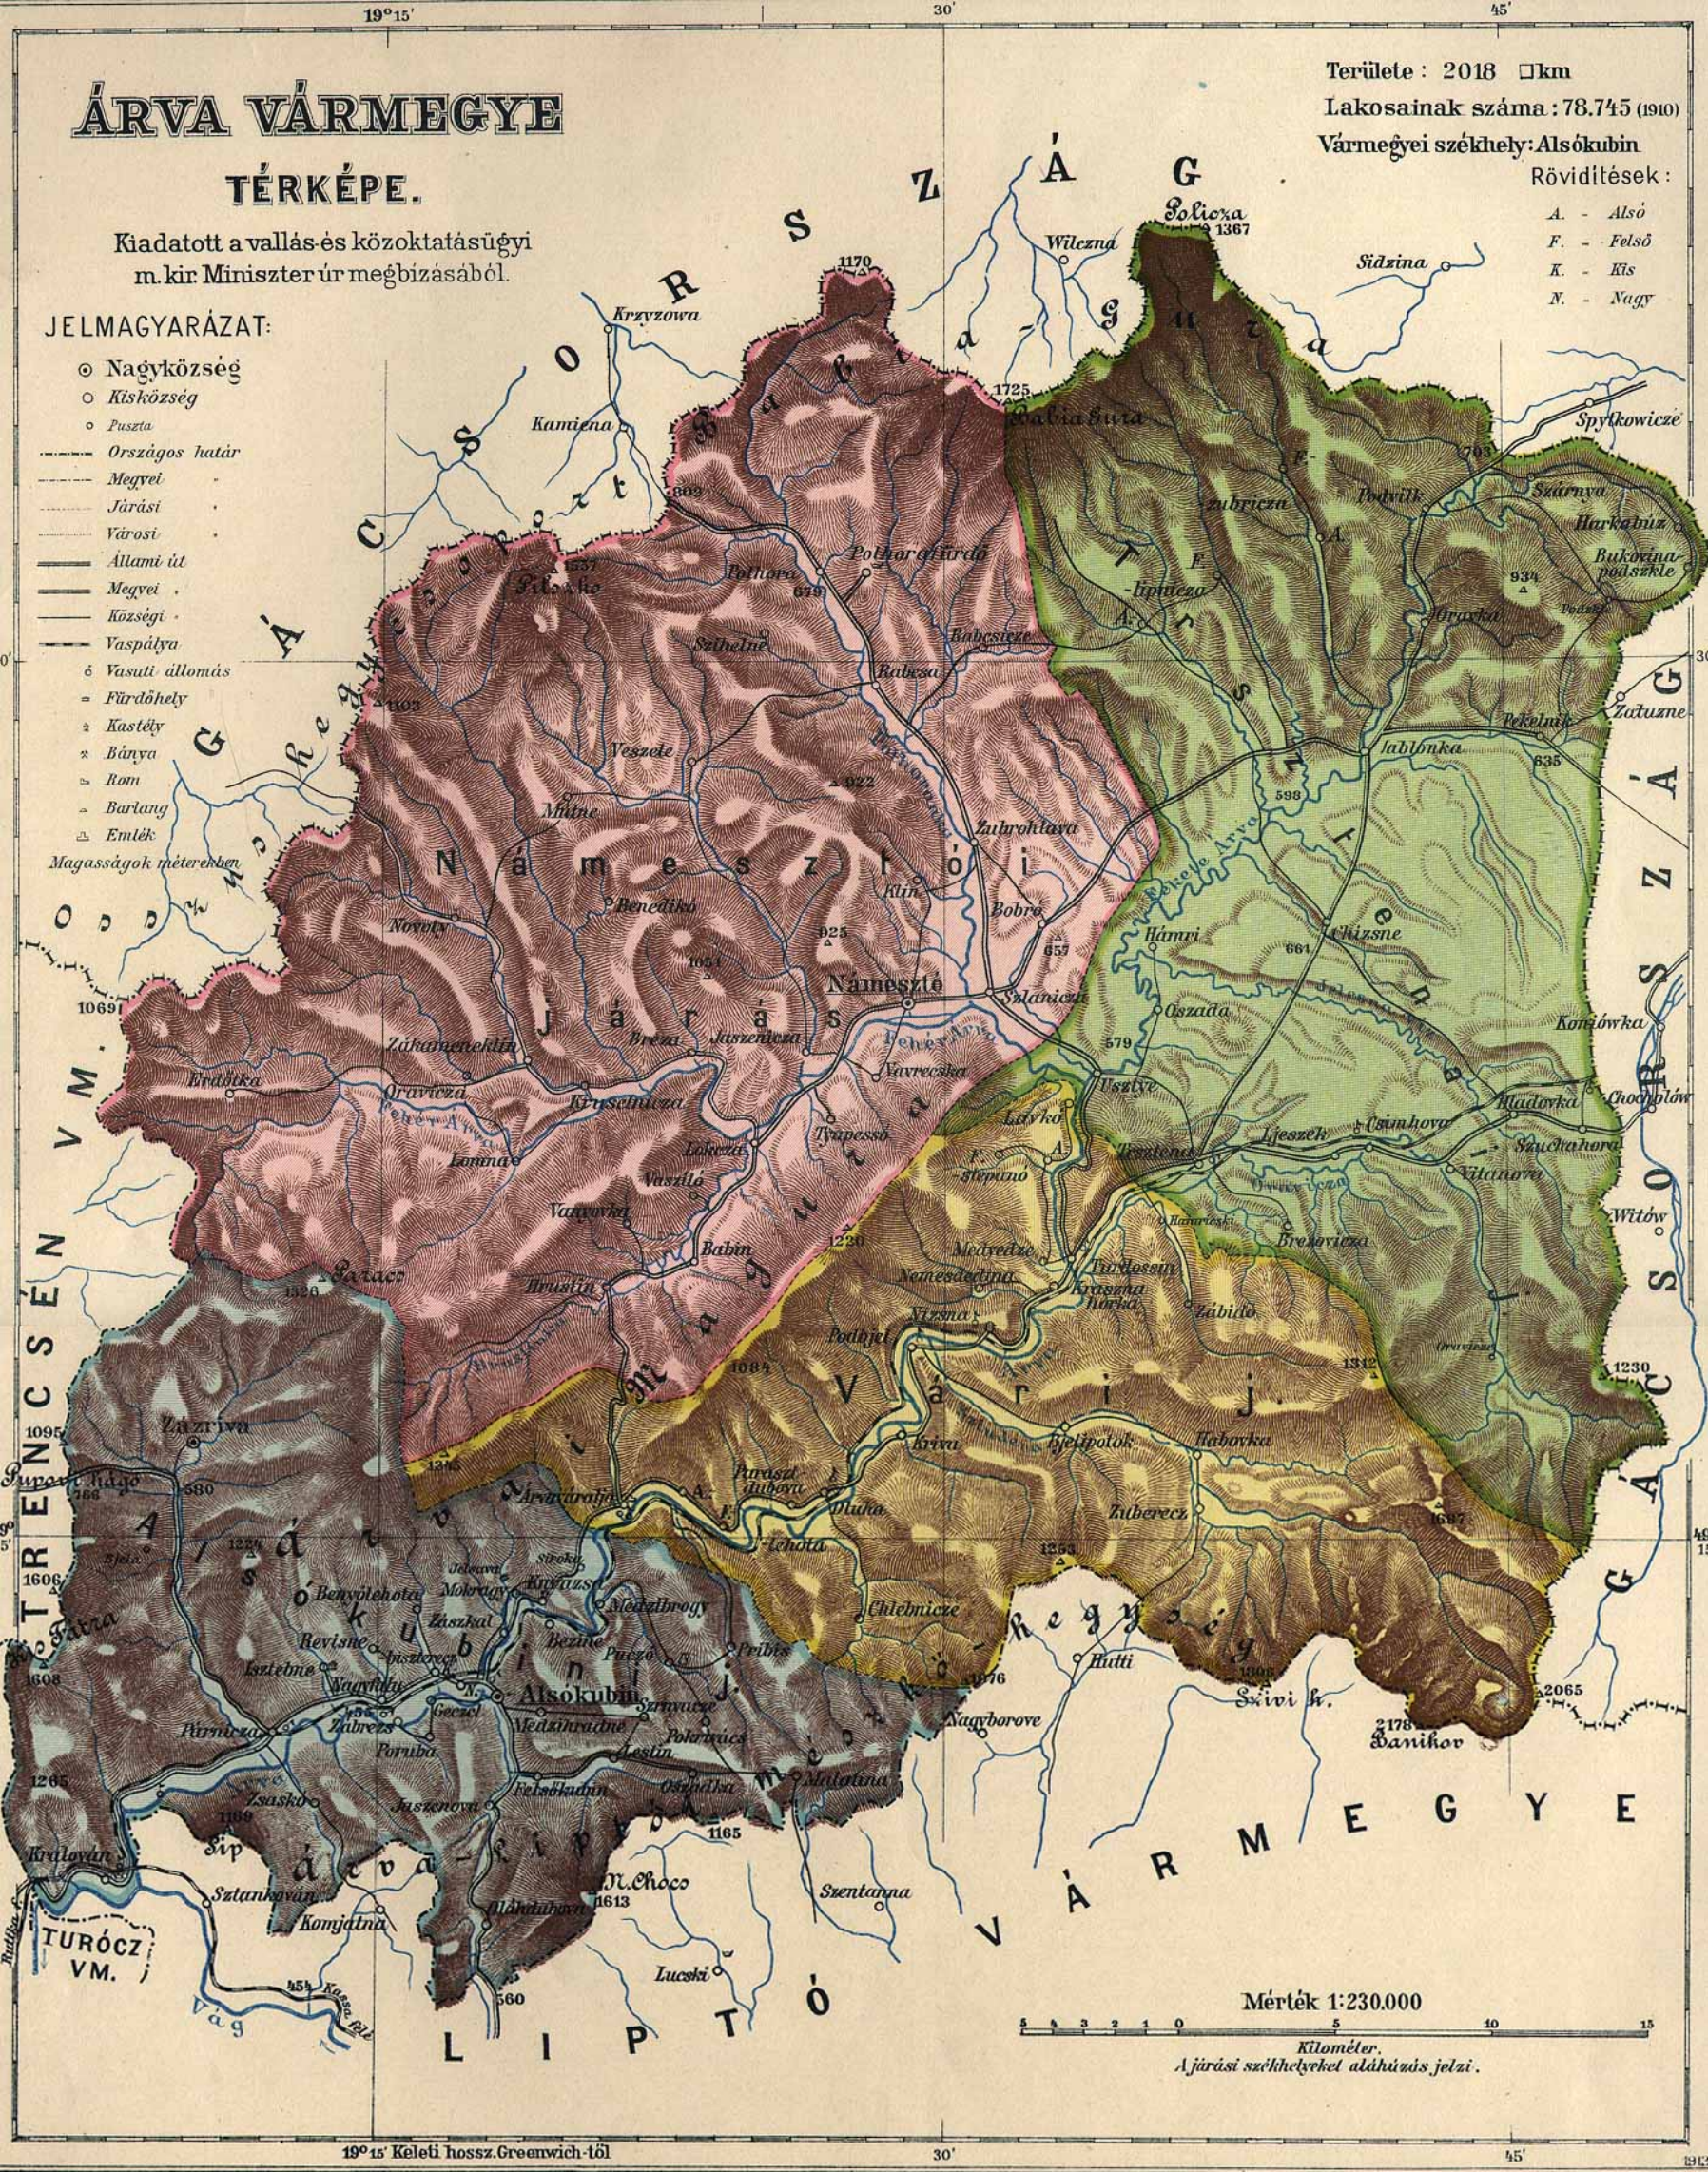

Magasságok méterekben

Területe : 2018 □km

Lakosainak száma : 78.745 (1910)

Vármegyei székhely: Alsókubin

Rövidítések:

- A. - Alsó
- F. - Felső
- K. - Kis
- N. - Nagy

Mérték 1:230.000

Kilométer. 0 5 10 15

A járási székhelyeket aláhúzás jelzi.