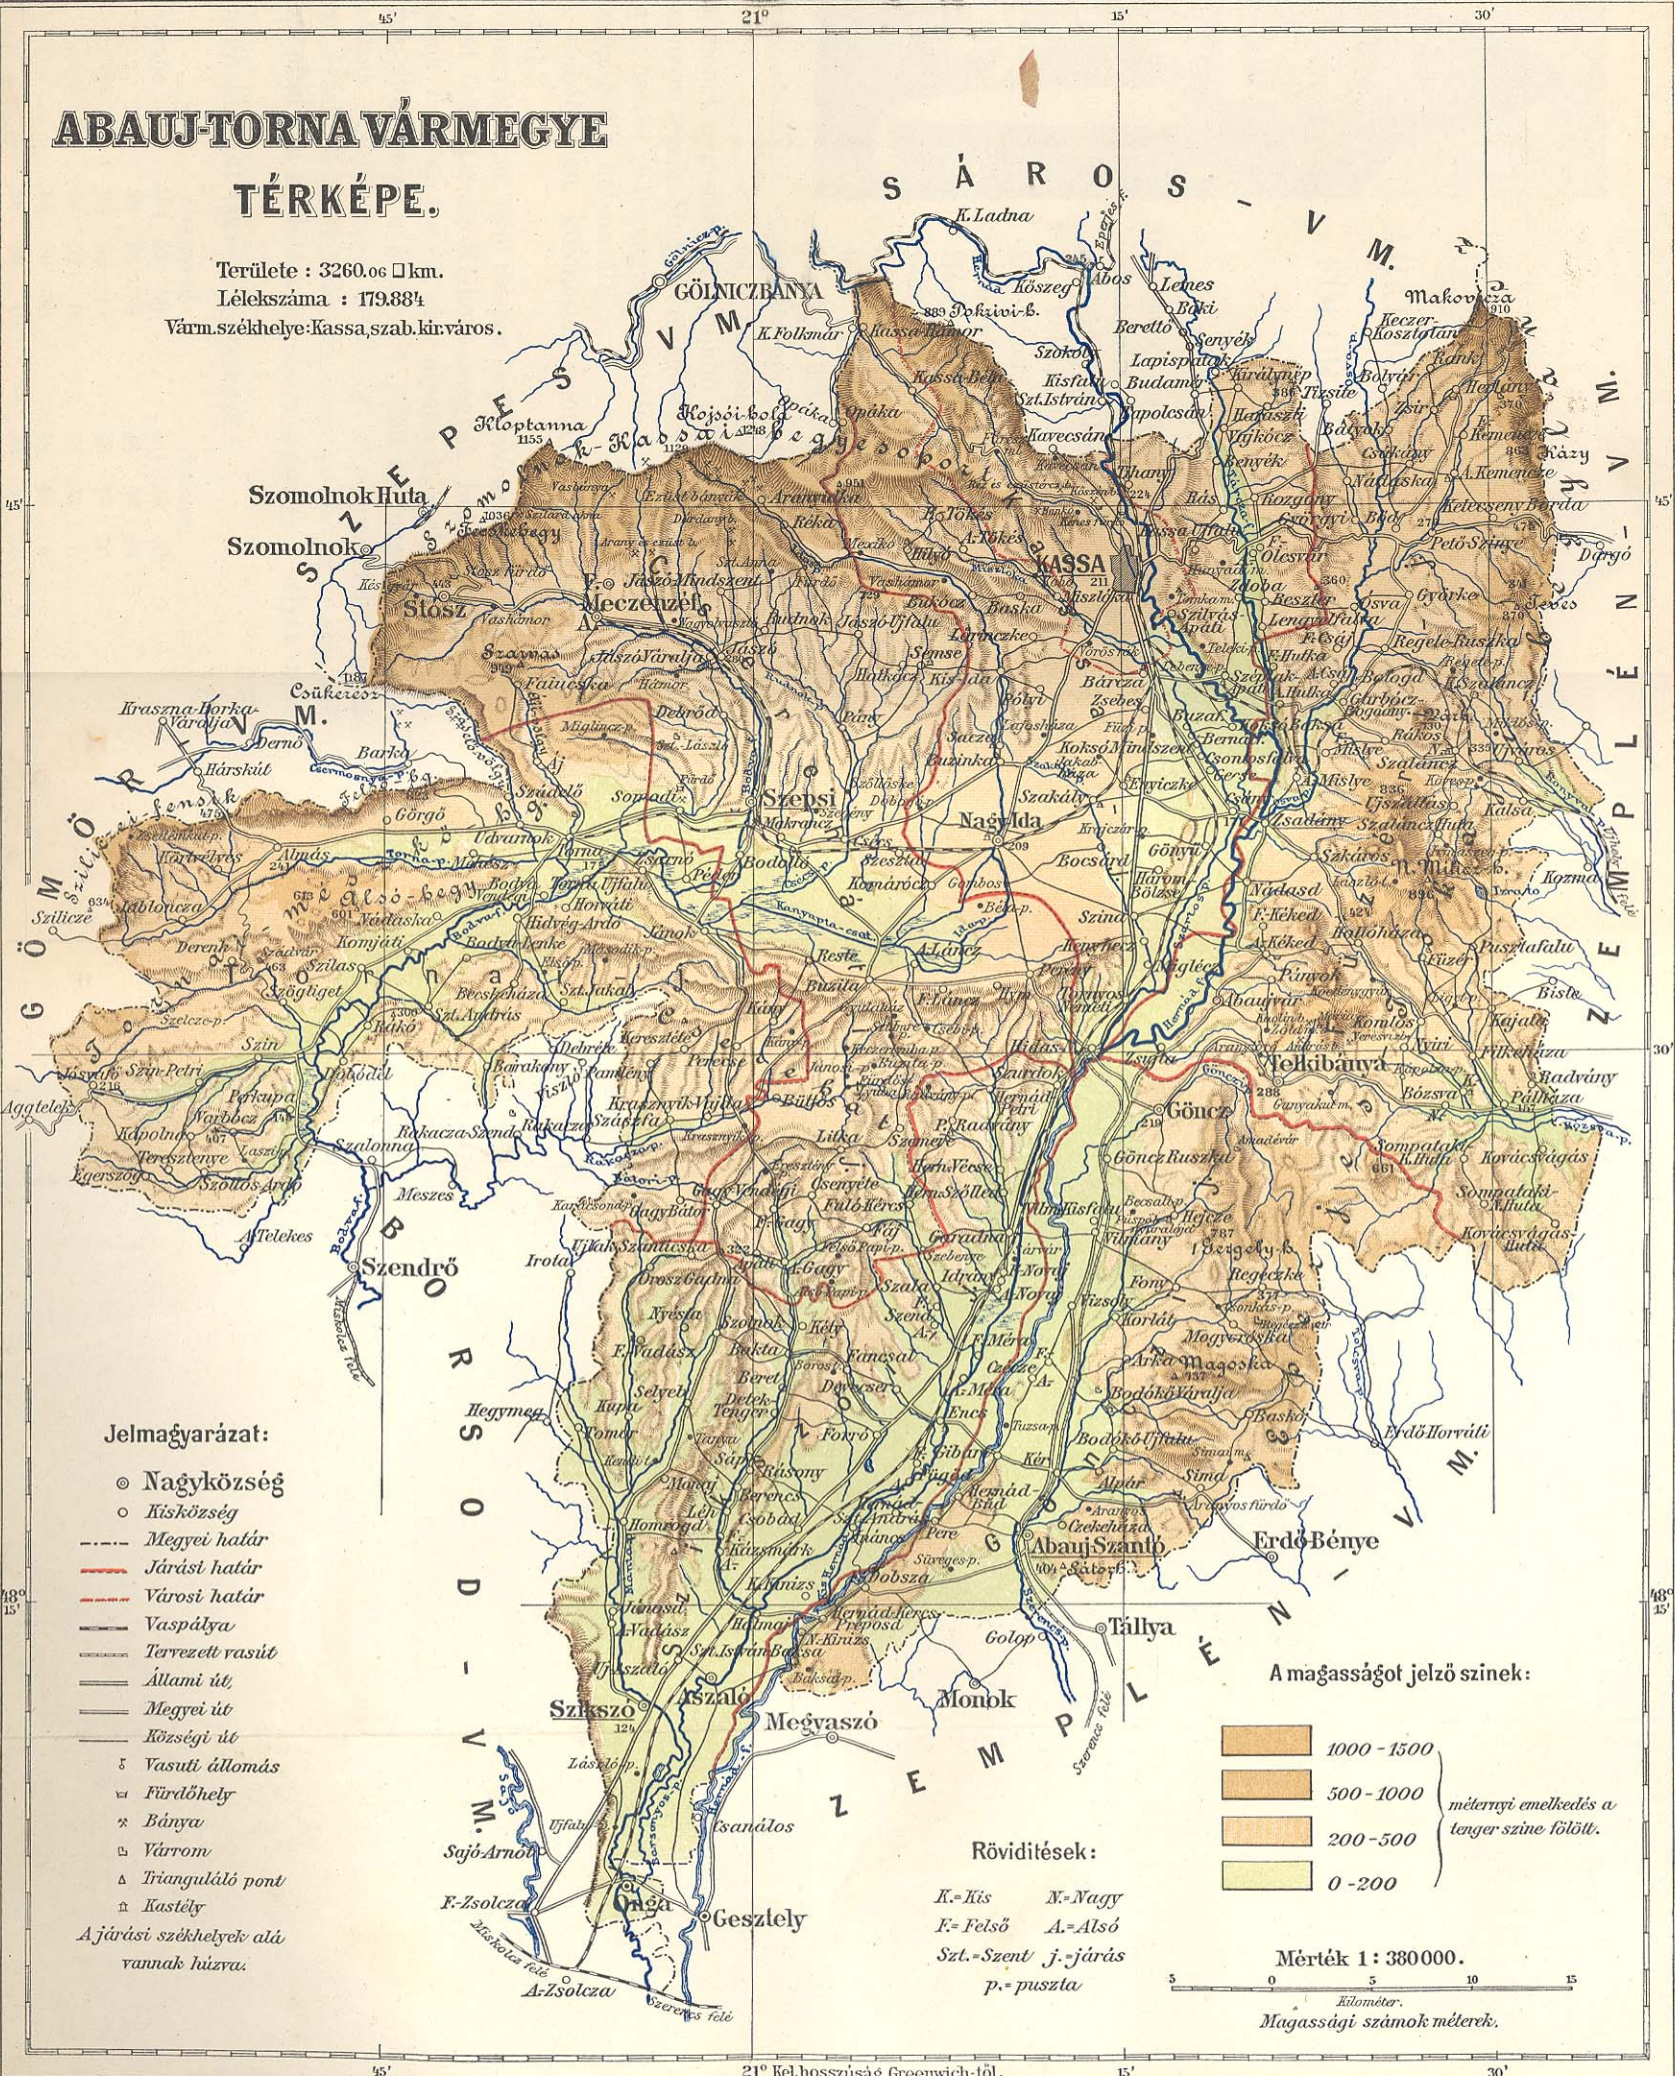

# ABAUJ-TORNA VÁRMEGYE

## TÉRKÉPE.

Területe : 3260,06 □ km.

Lélekszáma : 179.884

Várm.székhelye: Kassa, szab.kir.város.

### Jelmagyarázat:

- ⊙ Nagyközség
  - Kisközség
  - - - Megyei határ
  - Járási határ
  - Városi határ
  - Vaspálya
  - Tervezett vasút
  - Állami út
  - Megyei út
  - Községi út
  - ⊠ Vasuti állomás
  - ⊠ Fürdőhely
  - ⊠ Bánya
  - ⊠ Városom
  - ⊠ Trianguláló pont
  - ⊠ Kastély
- A járási székhelyek alá vannak húzva.

### Rövidítések:

- K. = Kís
- N. = Nagy
- F. = Felső
- A. = Alsó
- Szt. = Szent j.-járás
- p. = puszta

Mérték 1 : 380000.

5 0 5 10 15

Kilométer.

Magassági számok méterek.