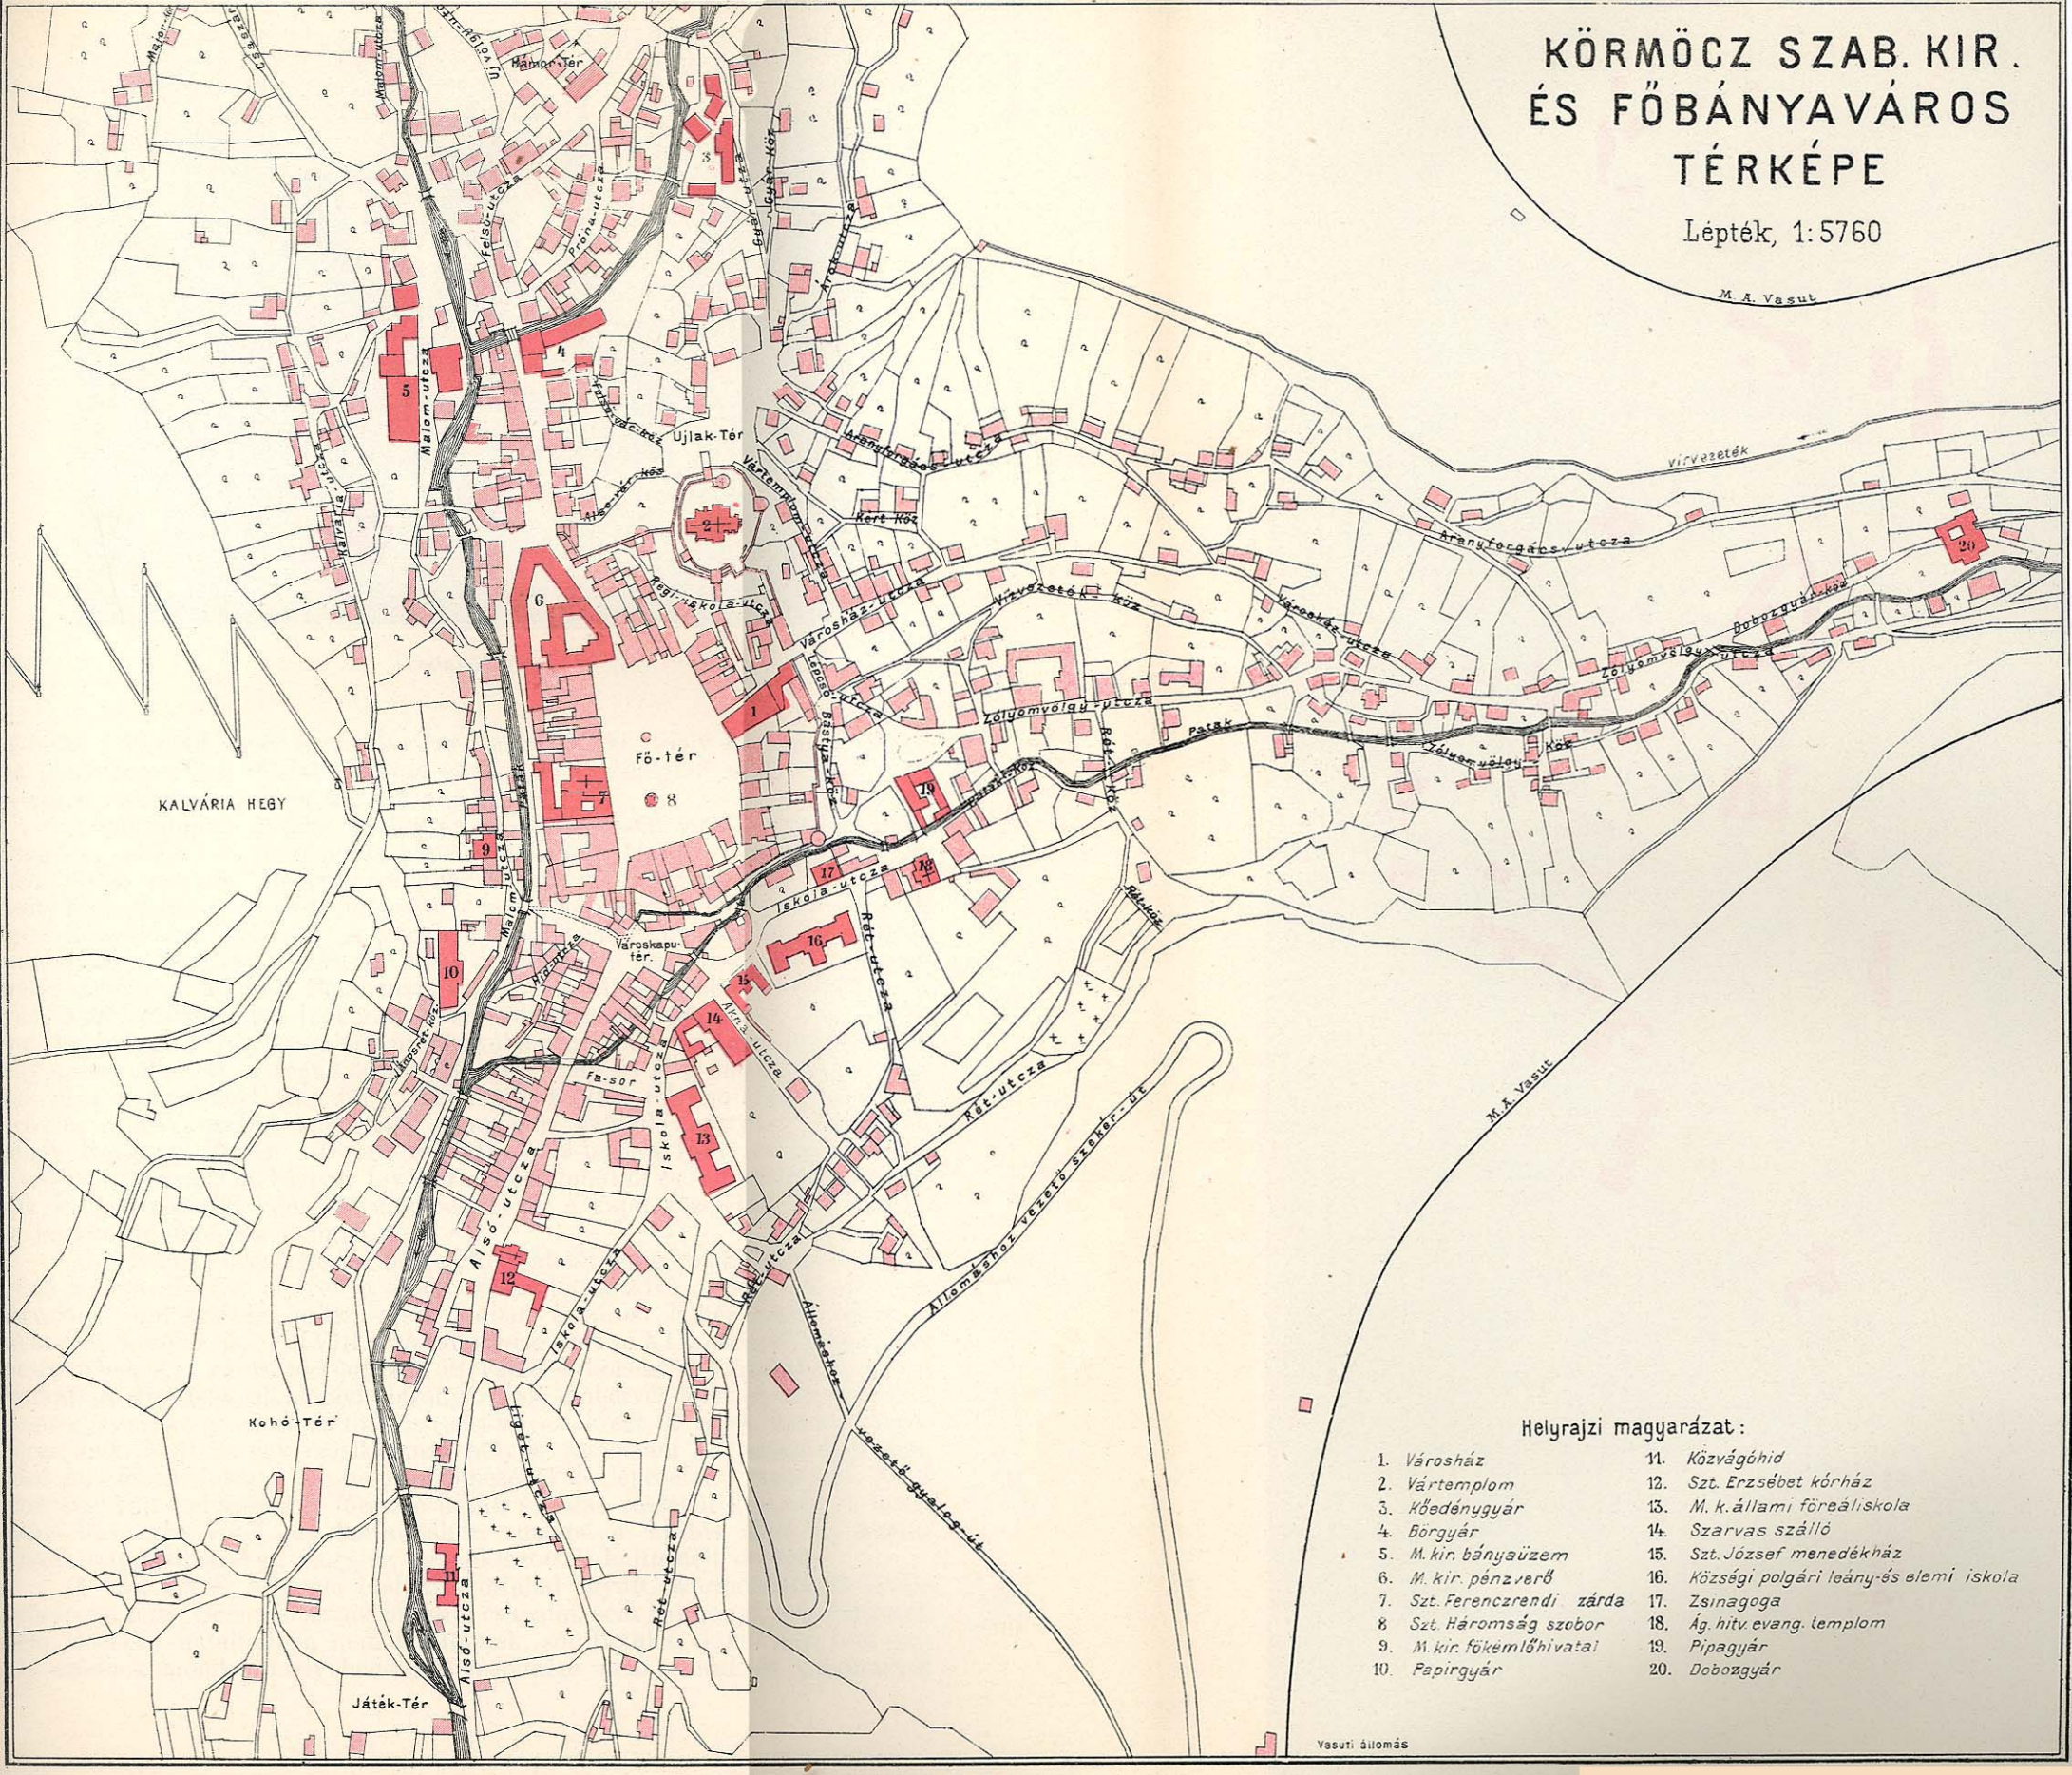

KÖRMÖCZ SZAB. KIR. ÉS FŐBÁNYAVÁROS TÉRKÉPE

Lépték, 1:5760

M. A. Vasut

Helyrajzi magyarázat:

- | | |
|----------------------------|---|
| 1. Városház | 11. Közvágóhid |
| 2. Vártemplom | 12. Szt. Erzsébet kórház |
| 3. Kőedénygyár | 13. M. k. állami főreáliskola |
| 4. Bőrgyár | 14. Szarvas szálló |
| 5. M. kir. bányauzem | 15. Szt. József menedékház |
| 6. M. kir. pénzverő | 16. Községi polgári leány-és elemi iskola |
| 7. Szt. Ferenczrendi zárdá | 17. Zsinagoga |
| 8. Szt. Háromság szobor | 18. Ág. hitv. evang. templom |
| 9. M. kir. főkemlőhivatal | 19. Pipagyár |
| 10. Papirgyár | 20. Dobozgyár |