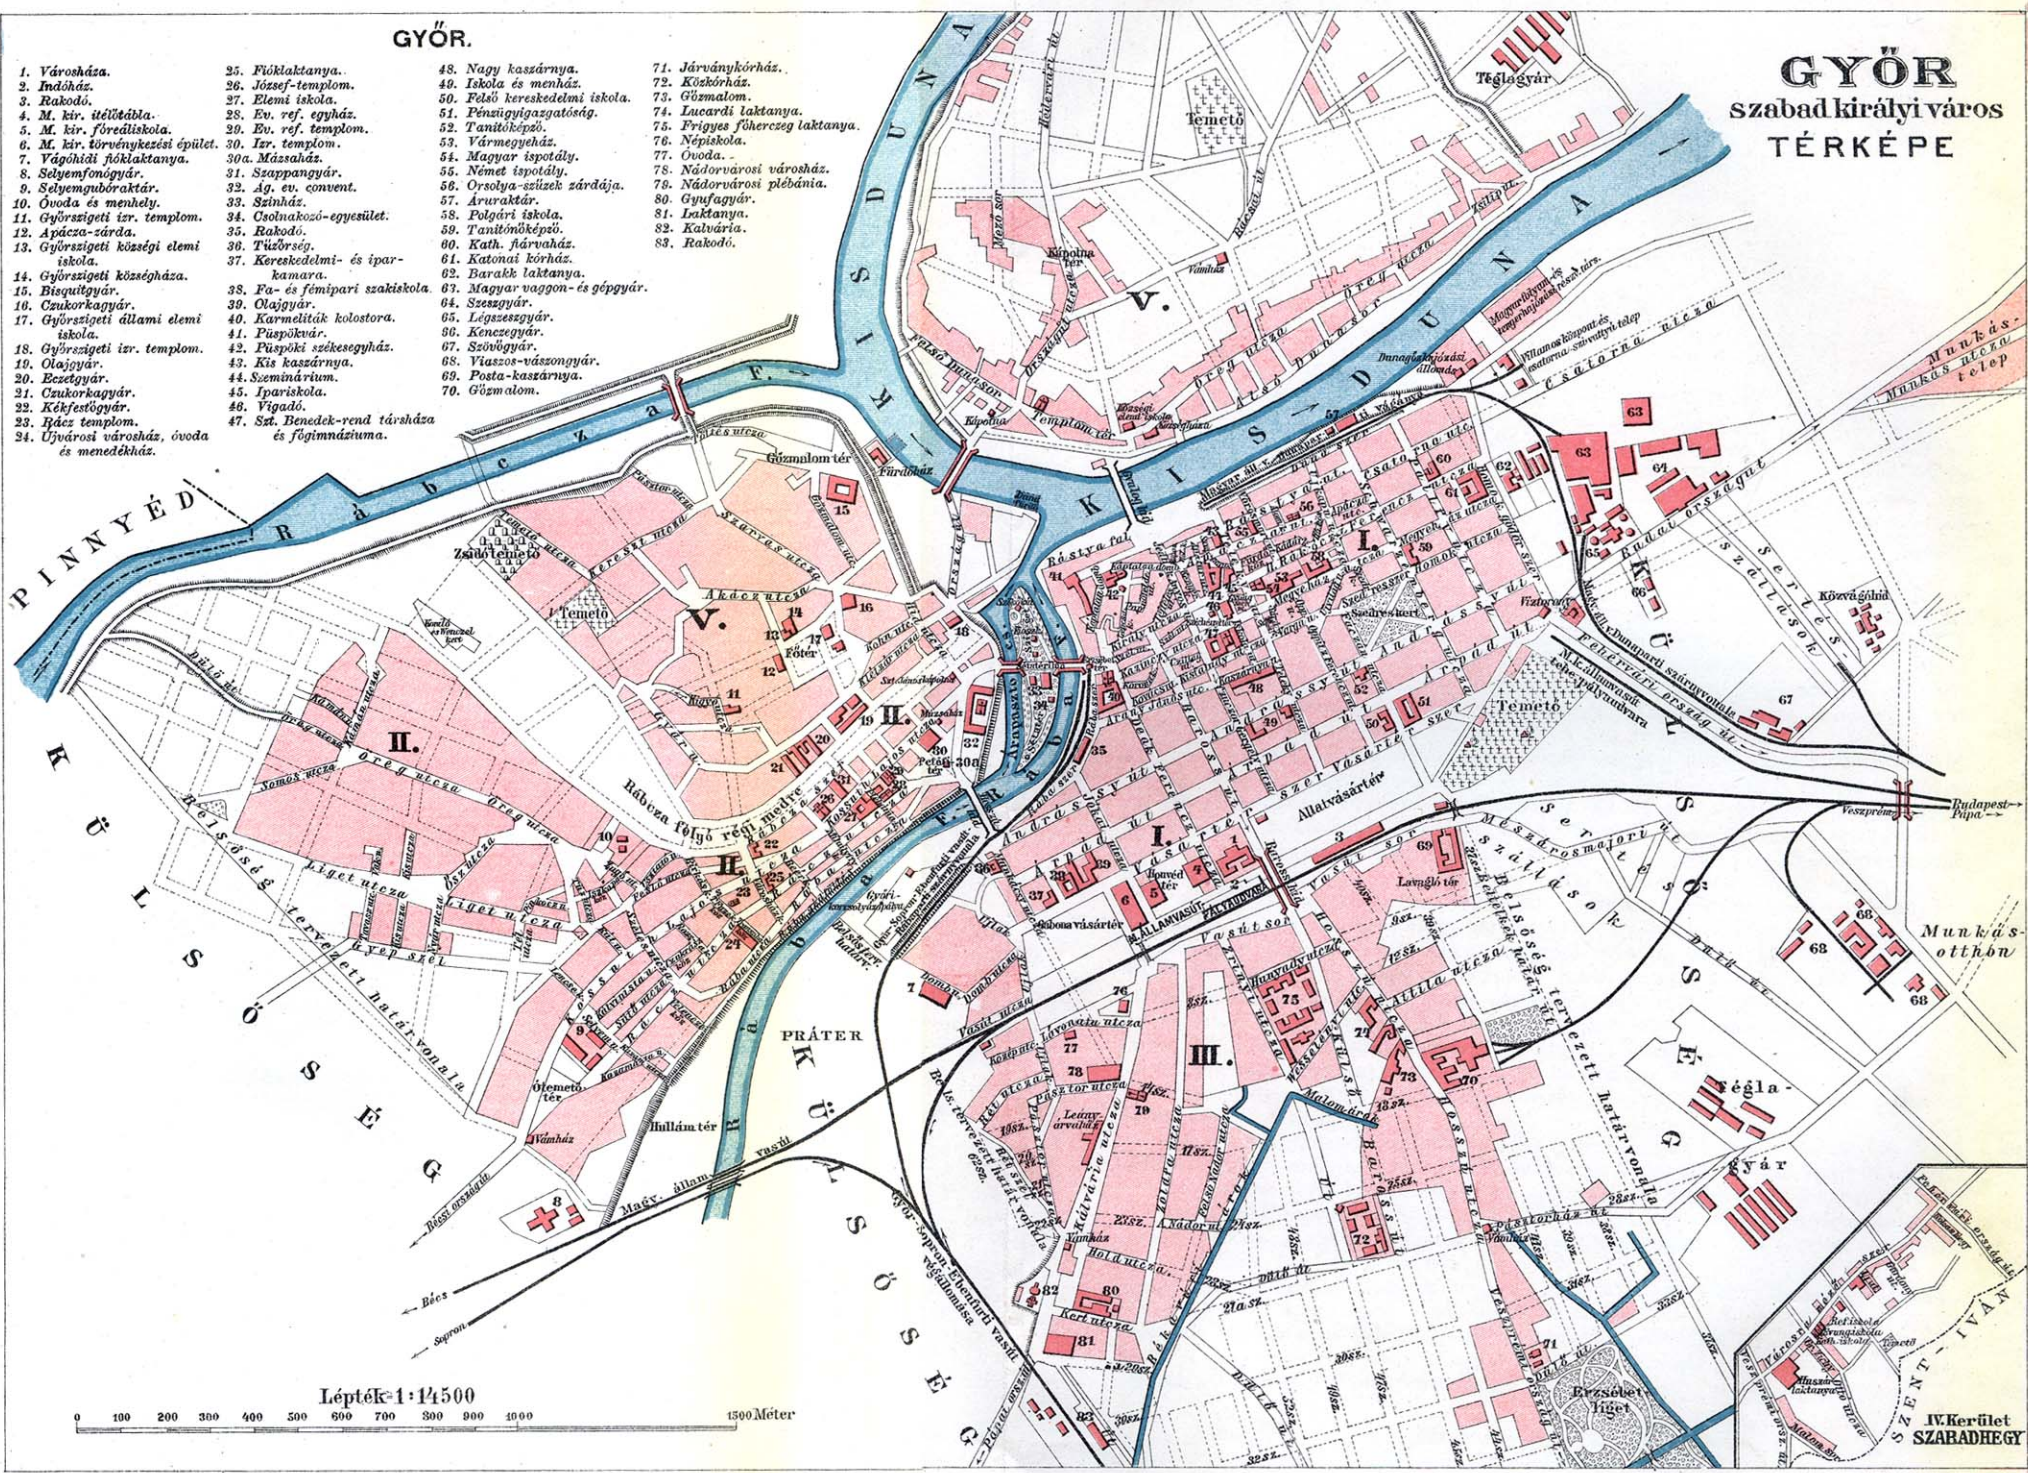

Lépték: 1:14500

0 100 200 300 400 500 600 700 800 900 1000 1500 Méter

IV. Kerület SZABADHEGY