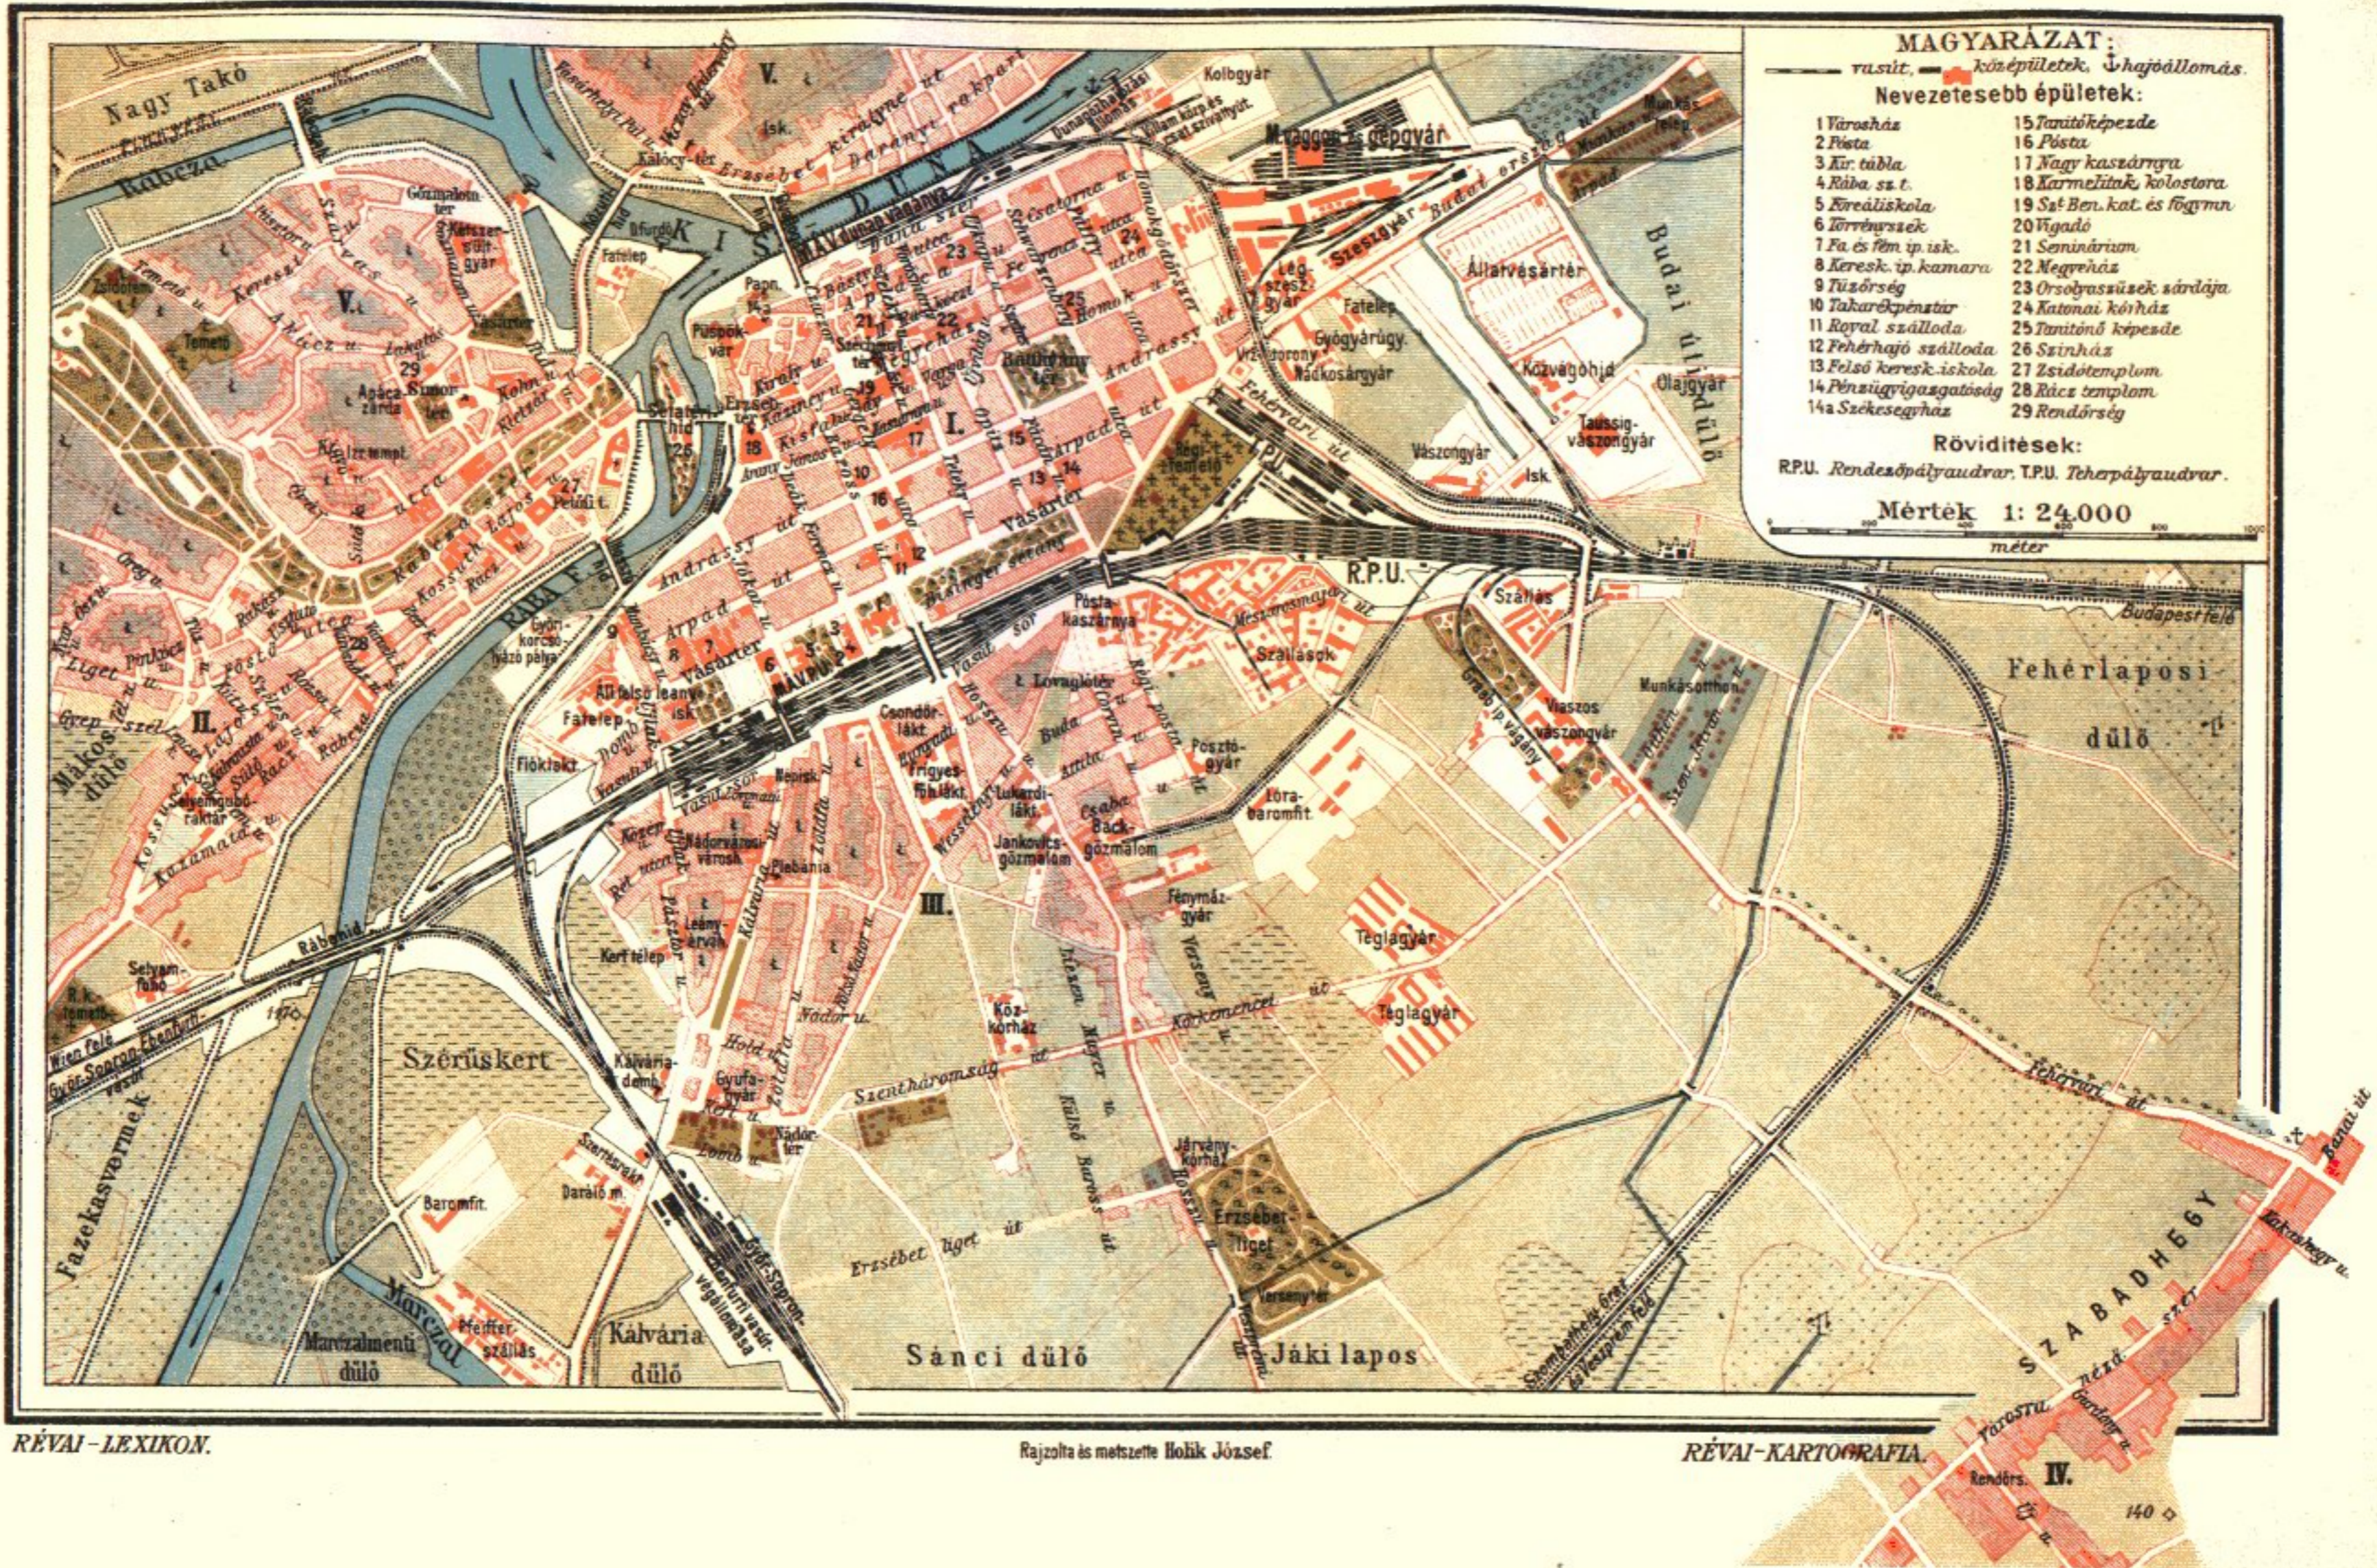

## MAGYARÁZAT:

— vasút, — középületek, — hajóállomás.

### Rövidítések:

R.P.U. Rendezőpályaudvar, T.P.U. Teherpályaudvar.

Mérték 1: 24.000

méter